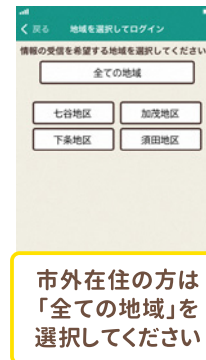

ハザードマップや広報誌、ごみカレンダー、かもんバス時刻表などの資料を、いつでも手軽に確認できます。

イベント情報や子育て支援など、暮らしに役立つ情報もご覧いただけます。

利用料
無料

シンプルメニューで 操作もかんたん♪

配信される情報

- 防災情報
 - 避難指示等の避難情報
 - 国民保護情報
 - 緊急地震速報
- 気象・地震情報
 - 特別警報、警報
 - 記録的短時間大雨情報
 - 震度情報
- 感染症情報
- 防犯情報
 - 不審電話情報
 - 不審者情報
- 鳥獣出没情報
- 子育て関連情報
- その他行政情報
 - イベント情報 など

閲覧できるコンテンツ

- ハザードマップ
- 広報かも
- ごみカレンダー
- かもんバス時刻表
- 加茂市ホームページ
- 気象庁の防災キックル
- 避難所の開設状況
- AED設置場所 など

※ 配信される情報は、英語・中国語(簡体・繁体)・韓国語にも対応しています。

かんたん登録ですぐに利用できます！ 登録方法は裏面へ▶

[アプリの登録方法]

STEP 1

右のQRコードを読み取るか、Google Play や App Store で「ライフビジョン」と検索してください。

※ ダウンロードは無料です。本アプリのダウンロードおよびご利用には別途通信料がかかり、利用者様のご負担となります。

※ 環境や機器によって、一部または全部の機能がご利用いただけない場合がございます。

STEP 2

- ① インストールボタンをタップします。
- ② インストール完了後、スマートフォンのホーム画面にこのアイコンが表示されます。
- ③ ホーム画面に表示されているアイコンをタップします。

STEP 3

「地域を選択してログイン」を選択 ▶ お住いの地区の郵便番号を入力 ▶ 「新潟県加茂市」が表示されたら「次へ」を選択 ▶ 受信を希望する地域を選択 ▶ 受信を希望する情報を選択 ▶ 利用規約を確認「同意する」を選択

以上で設定は完了です。最初の画面が表示されます。

かも防災・行政ナビ 専用タブレットを貸し出します 無償

対象となる方

スマートフォンを持っていない
65歳以上の高齢者のみ世帯等

スマートフォンを持っていても電話機能しか使えない方も対象です
(詳しくは総務課防災係までお問い合わせください)