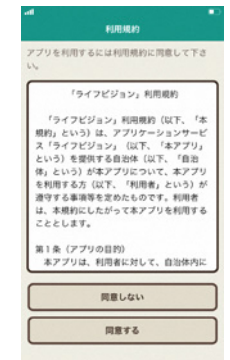

STEP 3

「地域を選択してログイン」を選択 ▶ お住いの地区の郵便番号を入力 ▶ 「新潟県加茂市」が表示されたら「次へ」を選択 ▶ 受信を希望する地域を選択 ▶ 受信を希望する情報を選択 ▶ 利用規約を確認「同意する」を選択

以上で設定は完了です。最初の画面が表示されます。