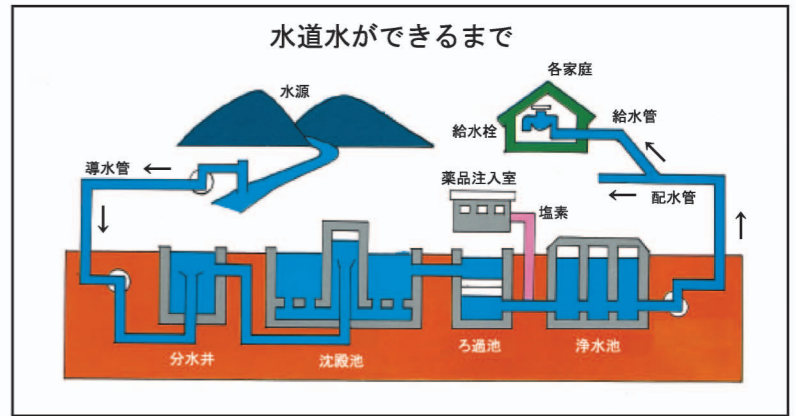

加茂市の水道

水源池

信濃川取水塔

天神林浄水場

矢立配水池

桜沢配水池

宮寄上浄水場

△粟ヶ岳 (1,293m)