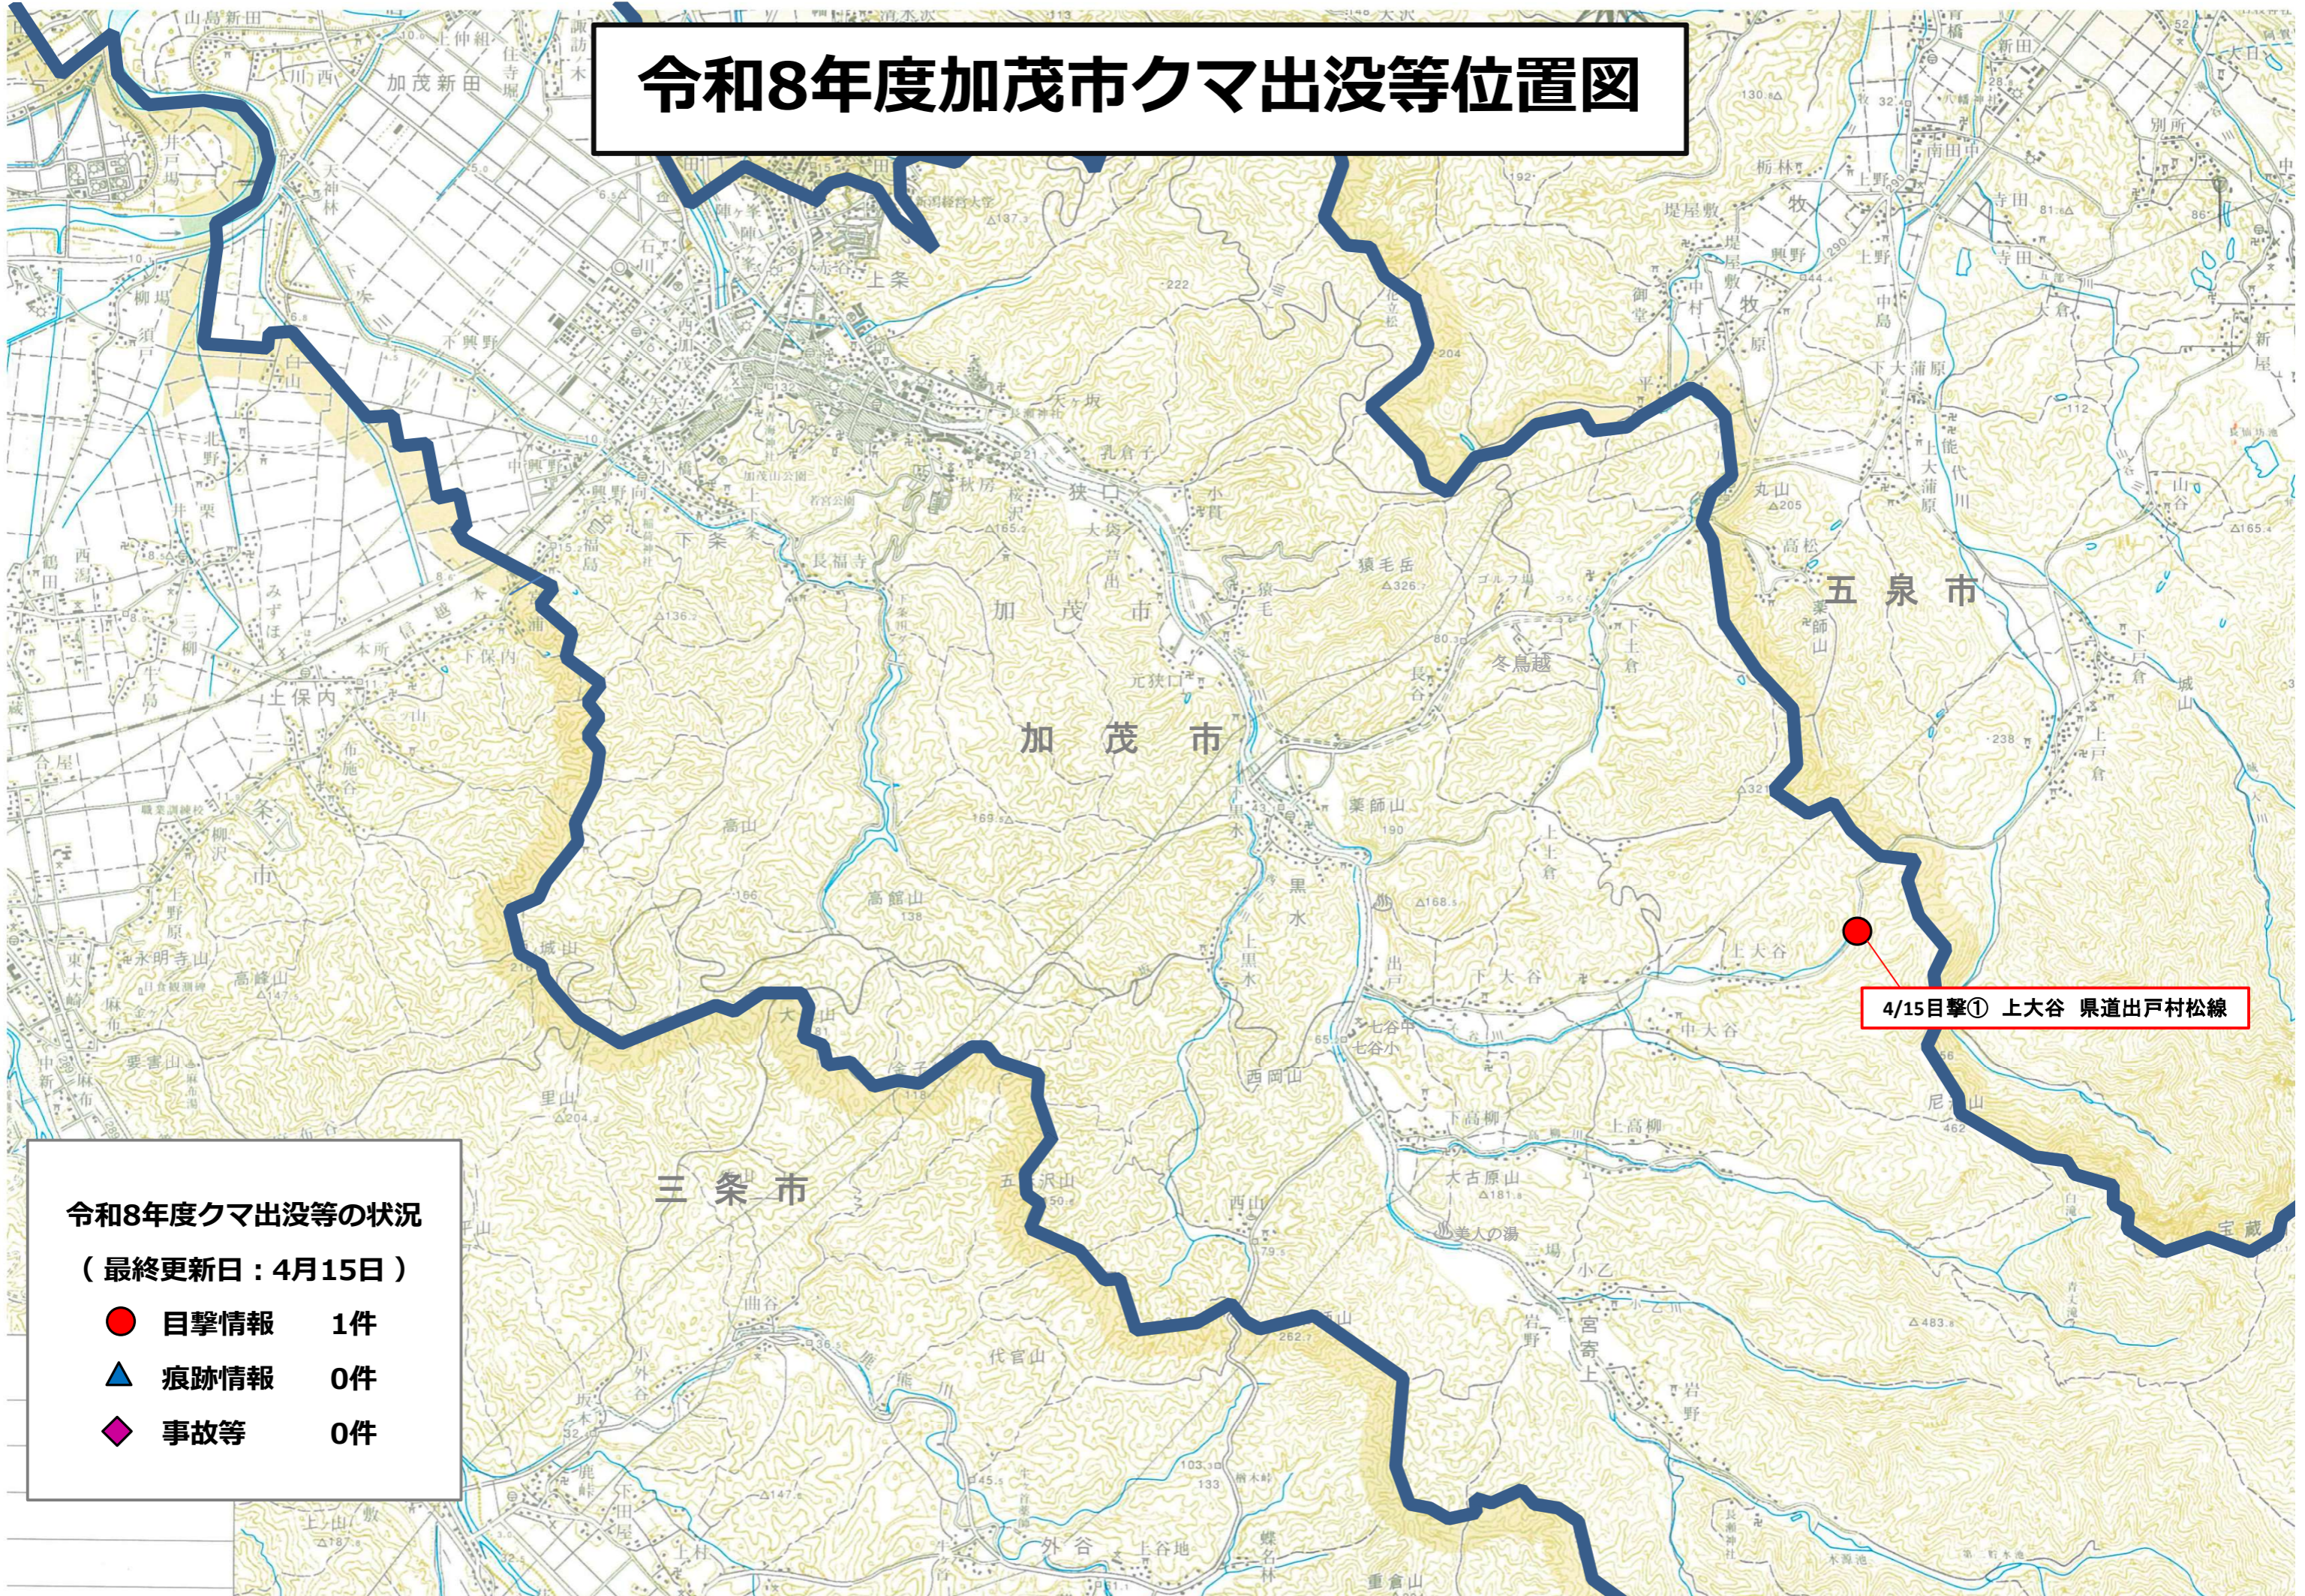

# 令和8年度加茂市クマ出没等位置図

4/15目撃① 上大谷 県道出戸村松線

## 令和8年度クマ出没等の状況

(最終更新日: 4月15日)

- 目撃情報 1件
- ▲ 痕跡情報 0件
- ◆ 事故等 0件