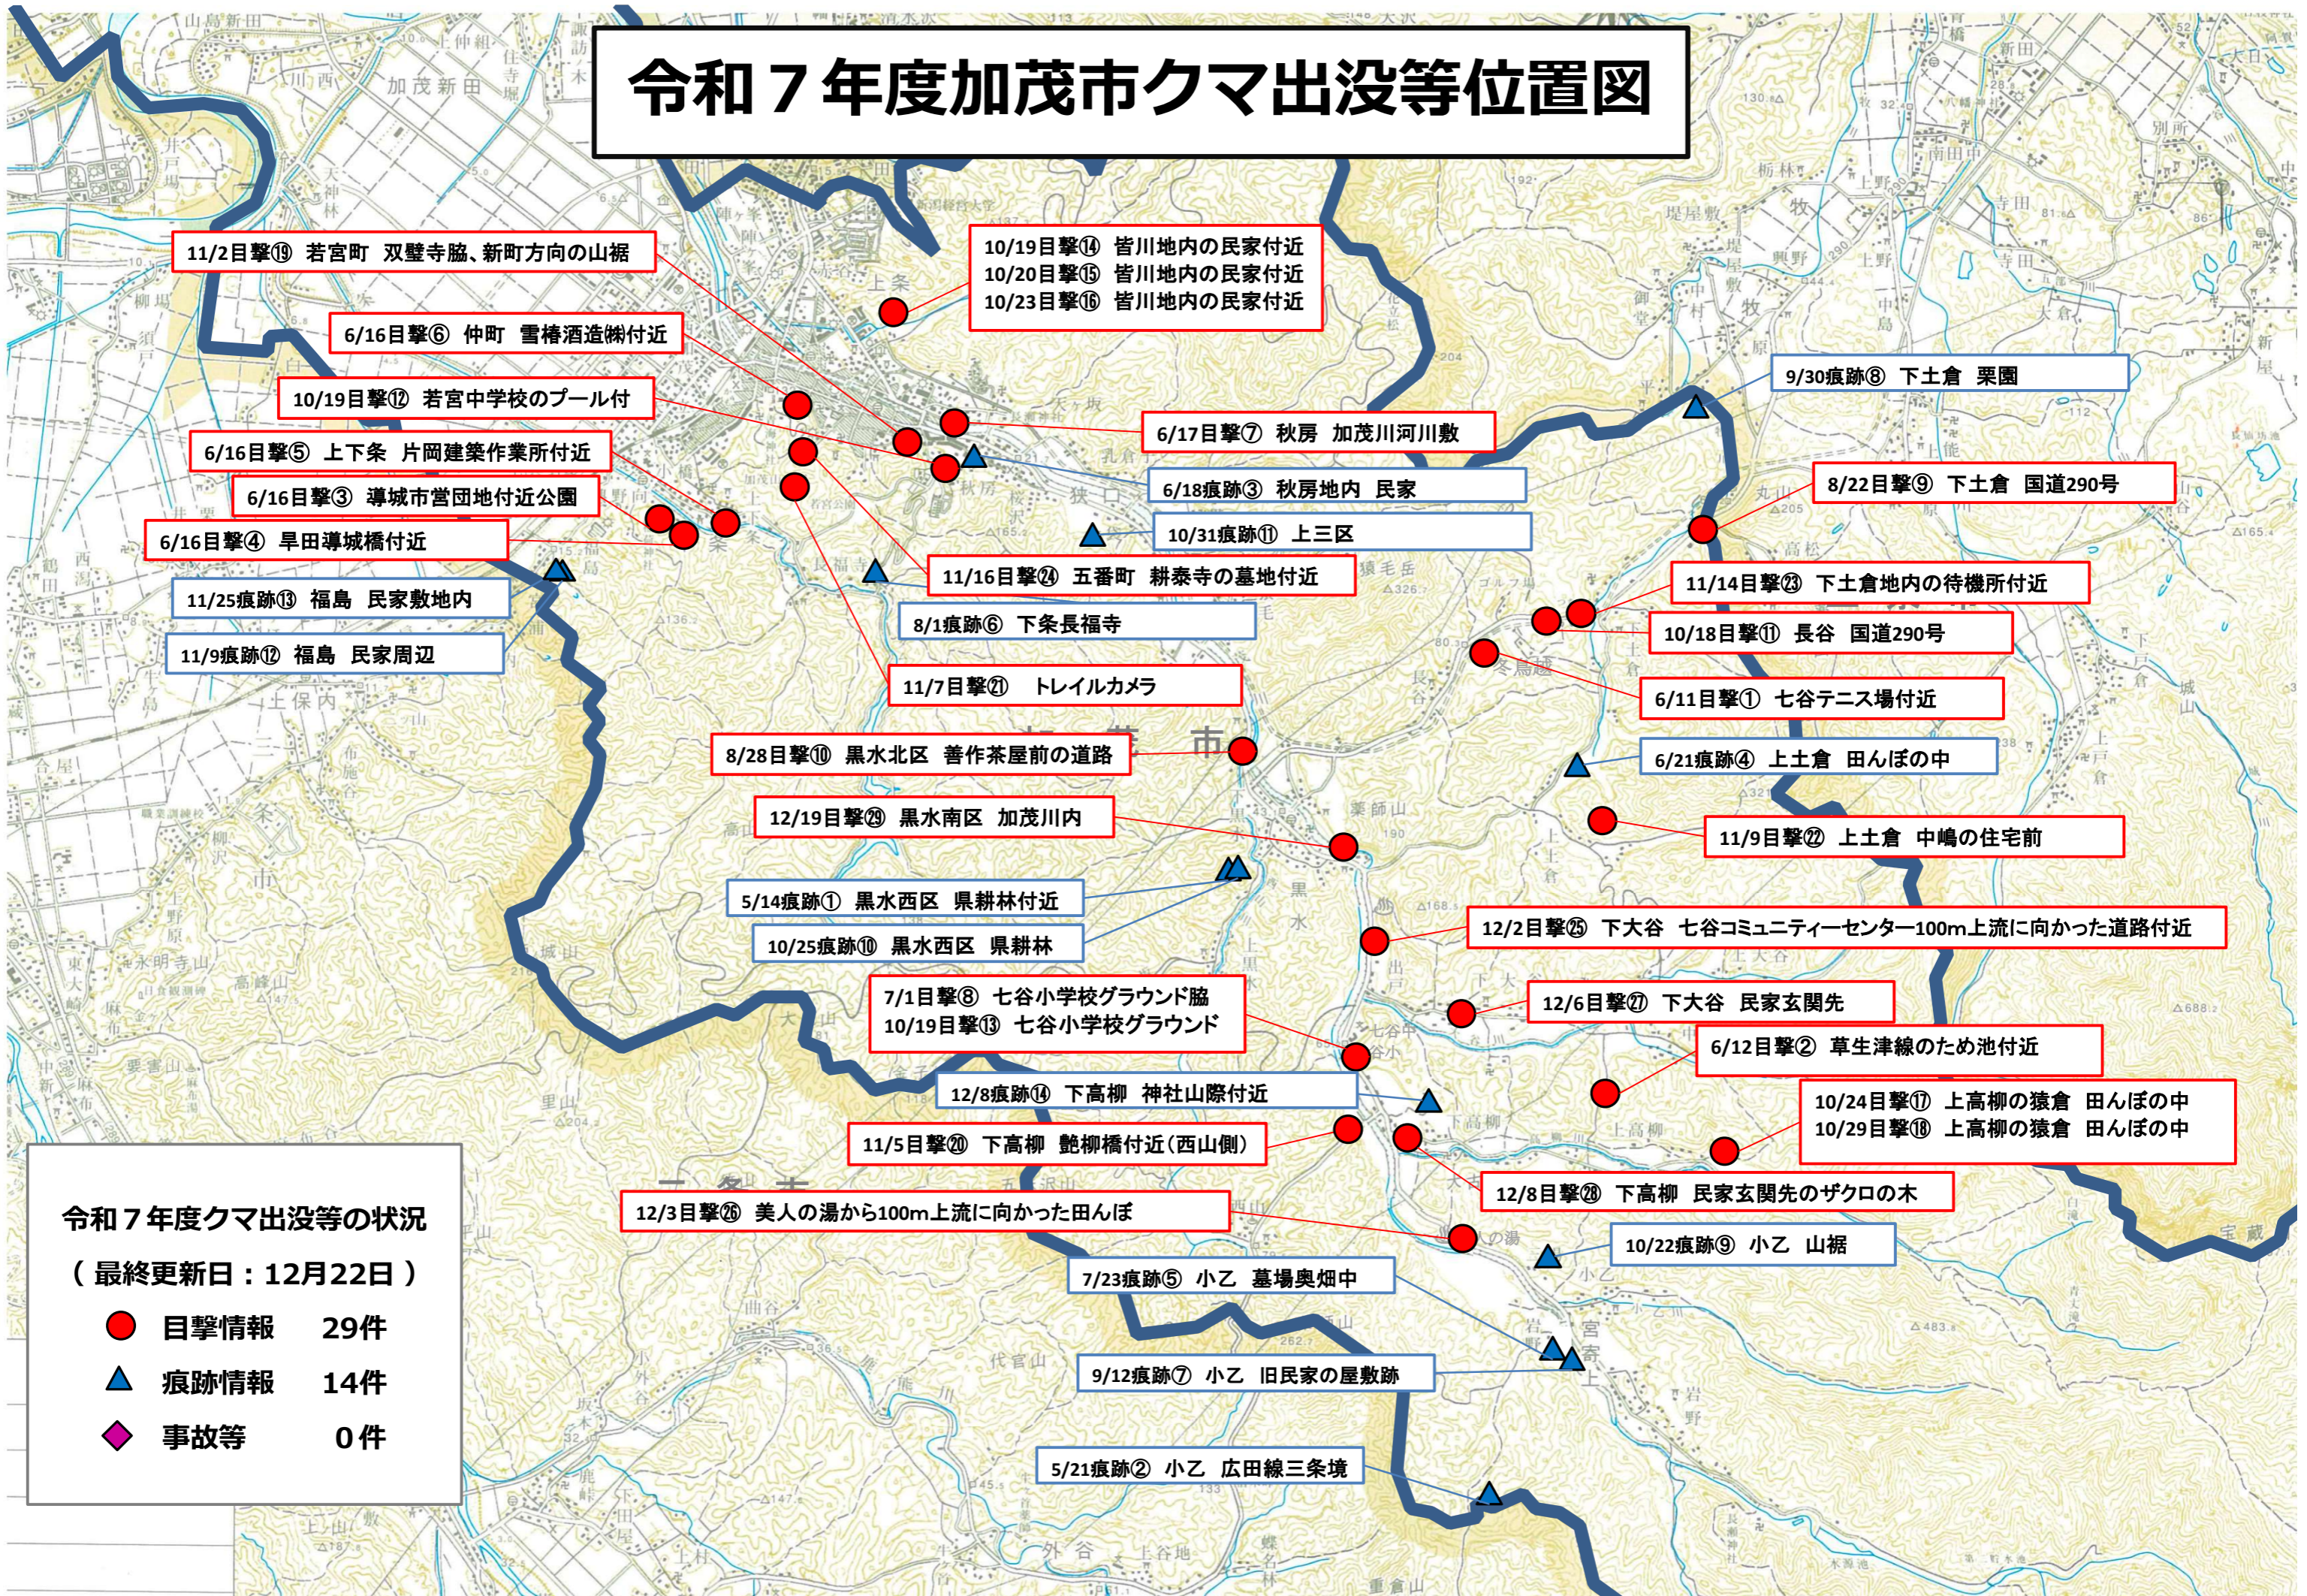

令和7年度加茂市クマ出没等位置図

令和7年度クマ出没等の状況

(最終更新日: 12月22日)

- 目撃情報 29件
- ▲ 痕跡情報 14件
- ◆ 事故等 0件

11/2目撃⑱ 若宮町 双壁寺脇、新町方向の山裾

6/16目撃⑥ 仲町 雪椿酒造(株)付近

10/19目撃⑫ 若宮中学校のプール付

6/16目撃⑤ 上下条 片岡建築作業所付近

6/16目撃③ 導城市営団地付近公園

6/16目撃④ 早田導城橋付近

11/25痕跡⑬ 福島 民家敷地内

11/9痕跡⑫ 福島 民家周辺

10/19目撃⑭ 皆川地内の民家付近

10/20目撃⑮ 皆川地内の民家付近

10/23目撃⑯ 皆川地内の民家付近

9/30痕跡⑧ 下土倉 栗園

11/7目撃⑳ トレイルカメラ

6/11目撃① 七谷テニスコート付近

8/28目撃⑩ 黒水北区 善作茶屋前の道路

6/21痕跡④ 上土倉 田んぼの中

12/19目撃㉑ 黒水南区 加茂川内

11/9目撃㉒ 上土倉 中嶋の住宅前

5/14痕跡① 黒水西区 県耕林付近

12/2目撃㉓ 下大谷 七谷コミュニティセンター100m上流に向かった道路付近

11/5目撃㉕ 下高柳 艶柳橋付近(西山側)

12/8目撃㉖ 下高柳 民家玄関先のザクロの木

12/3目撃㉗ 美人の湯から100m上流に向かった田んぼ

10/22痕跡⑨ 小乙 山裾

7/23痕跡⑤ 小乙 墓場奥畑中

9/12痕跡⑦ 小乙 旧民家の屋敷跡

5/21痕跡② 小乙 広田線三条境