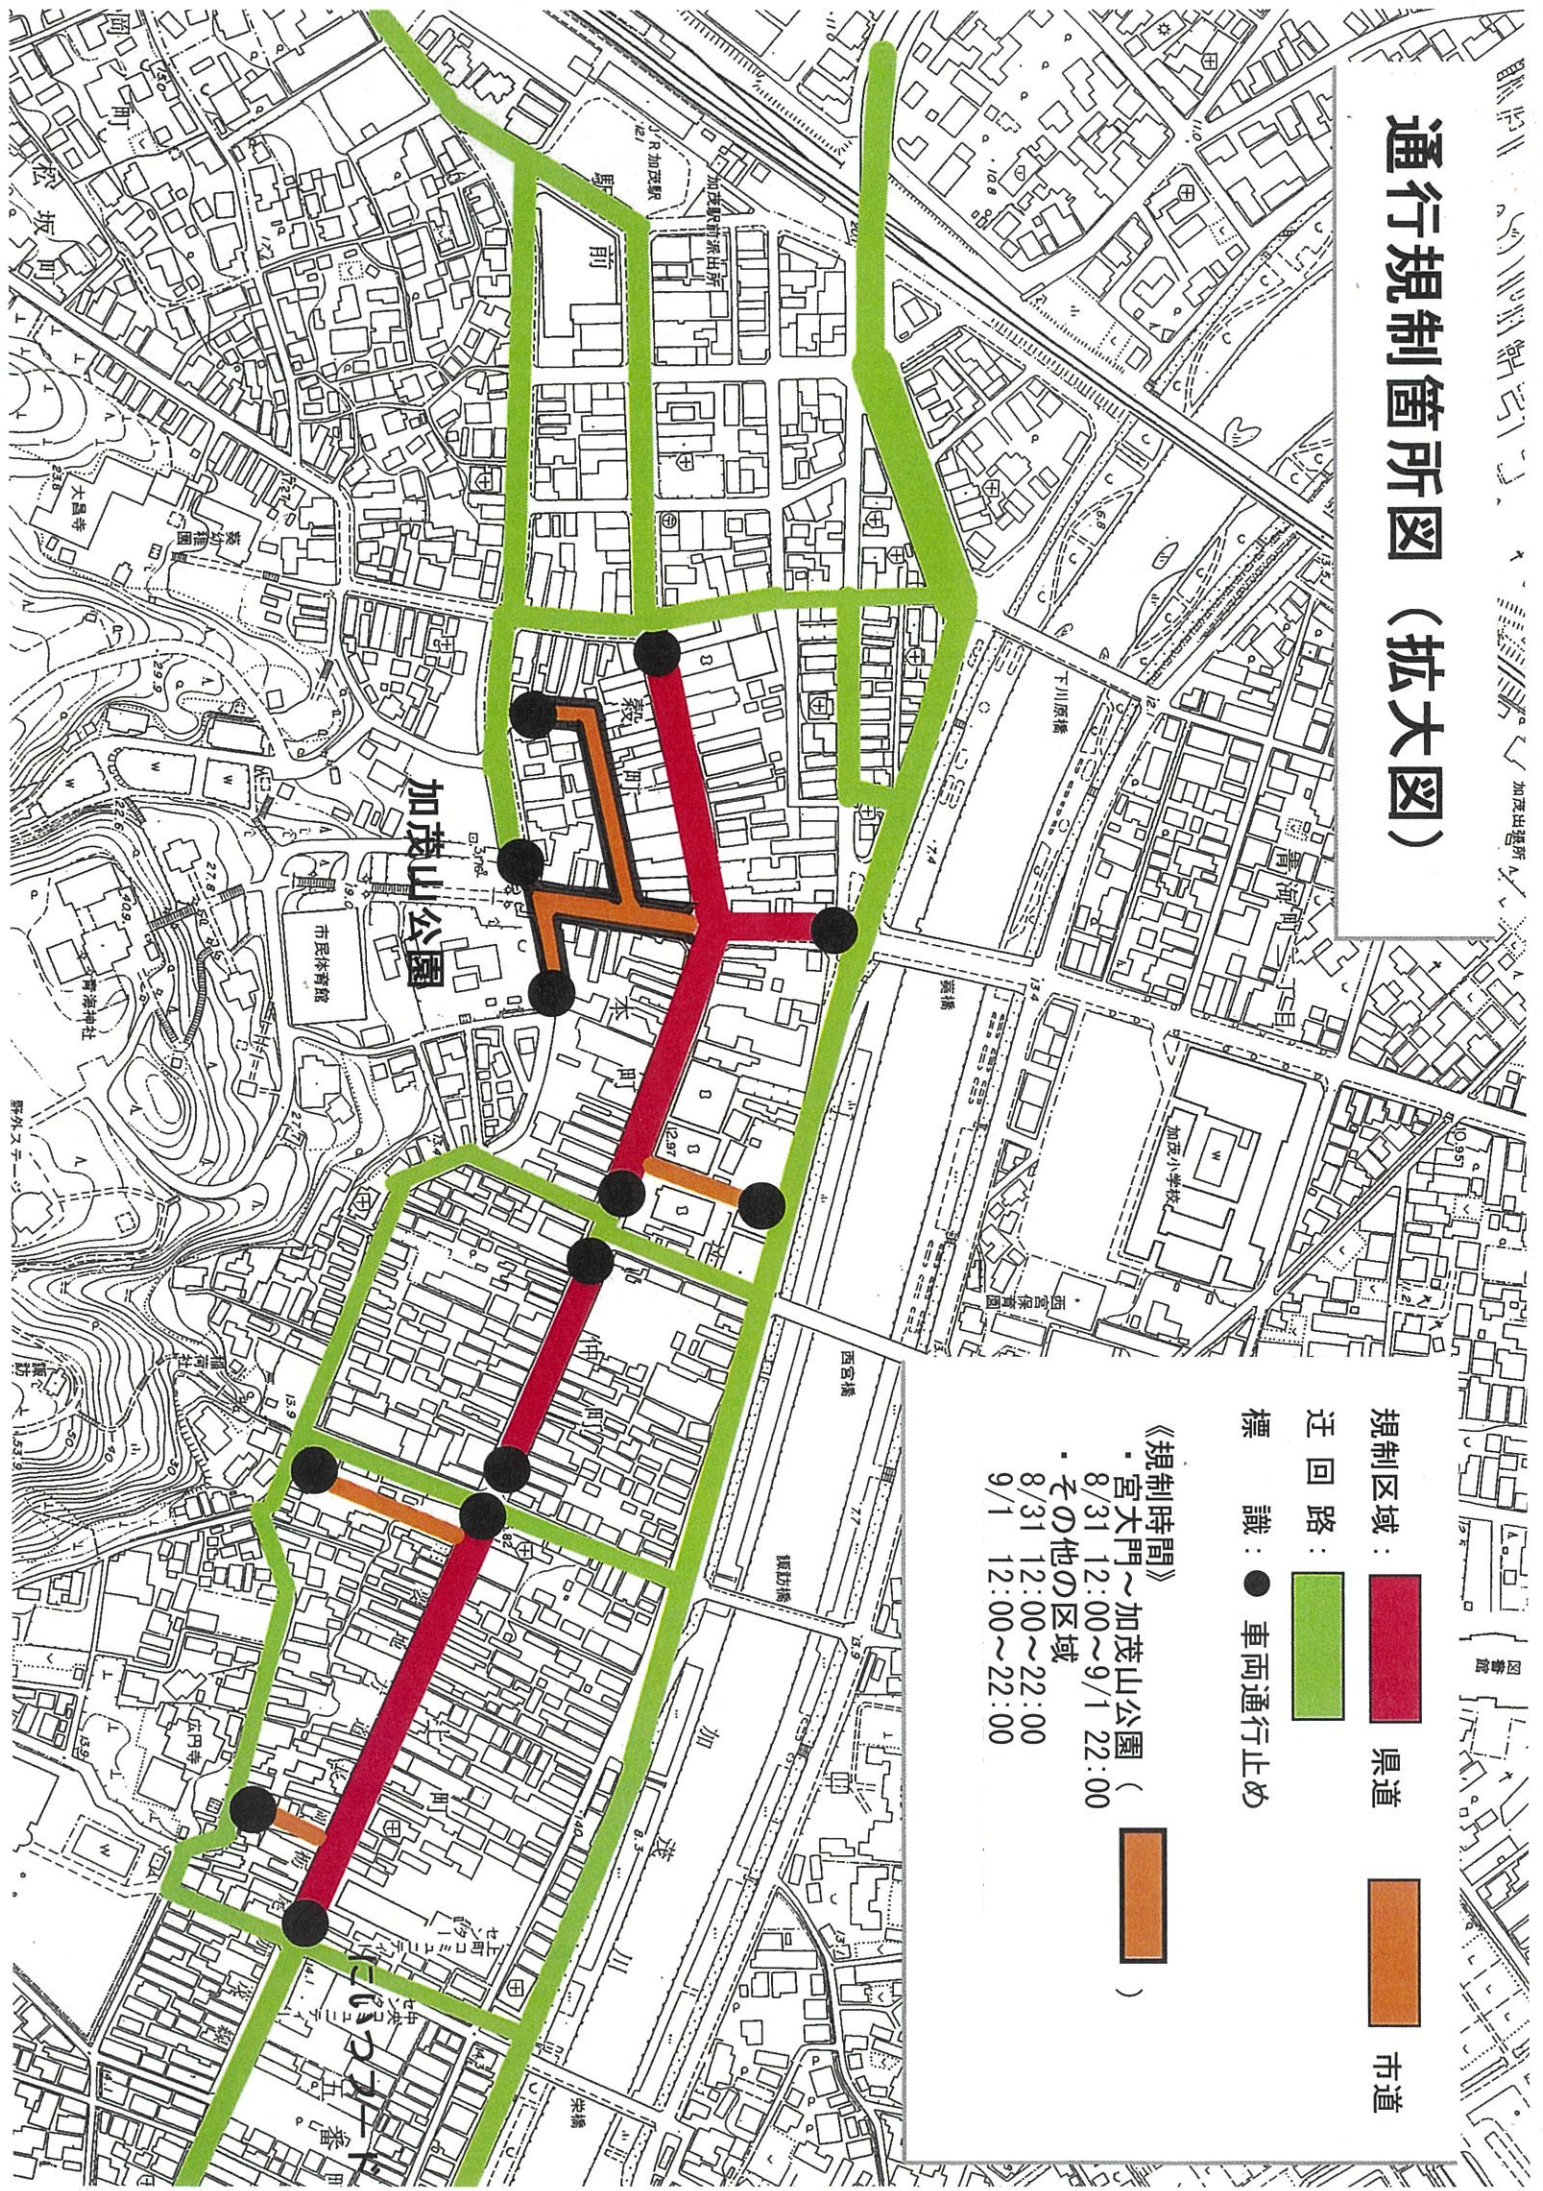

通行規制箇所図 (拡大図)

規制区域: 県道 市道

迂回路:

標 識: ● 車両通行止め

《規制時間》

- ・ 宮大門～加茂山公園 ()
- 8/31 12:00～9/1 22:00
- ・ その他の区域
- 8/31 12:00～22:00
- 9/1 12:00～22:00