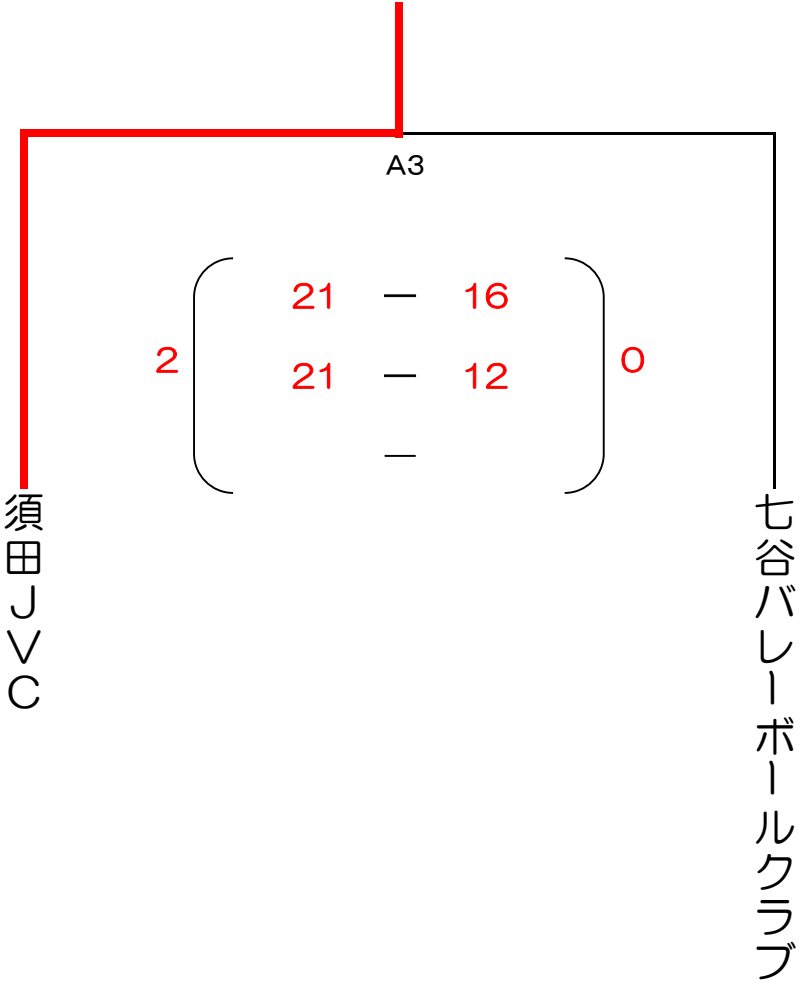

第67回加茂市総合スポーツ大会バレーボール大会（家庭婦人の部） 組合せ

<Cコート>

①もみじ

$$2 \begin{pmatrix} 21-17 \\ 19-21 \\ 23-21 \end{pmatrix} 1 \quad C1$$

②あじさい

$$2 \begin{pmatrix} 16-21 \\ 21-15 \\ 25-23 \end{pmatrix} 1 \quad C2$$

$$2 \begin{pmatrix} 21-19 \\ 21-18 \\ - \end{pmatrix} 0 \quad C3$$

③さわやかクラブ

第1位 さわやかクラブ

第2位 もみじ

第3位 あじさい

第67回加茂市総合スポーツ大会バレーボール大会（小学生男子の部） 組合せ

<Aコート>

第1位 須田JVC

第2位 七谷バレーボールクラブ