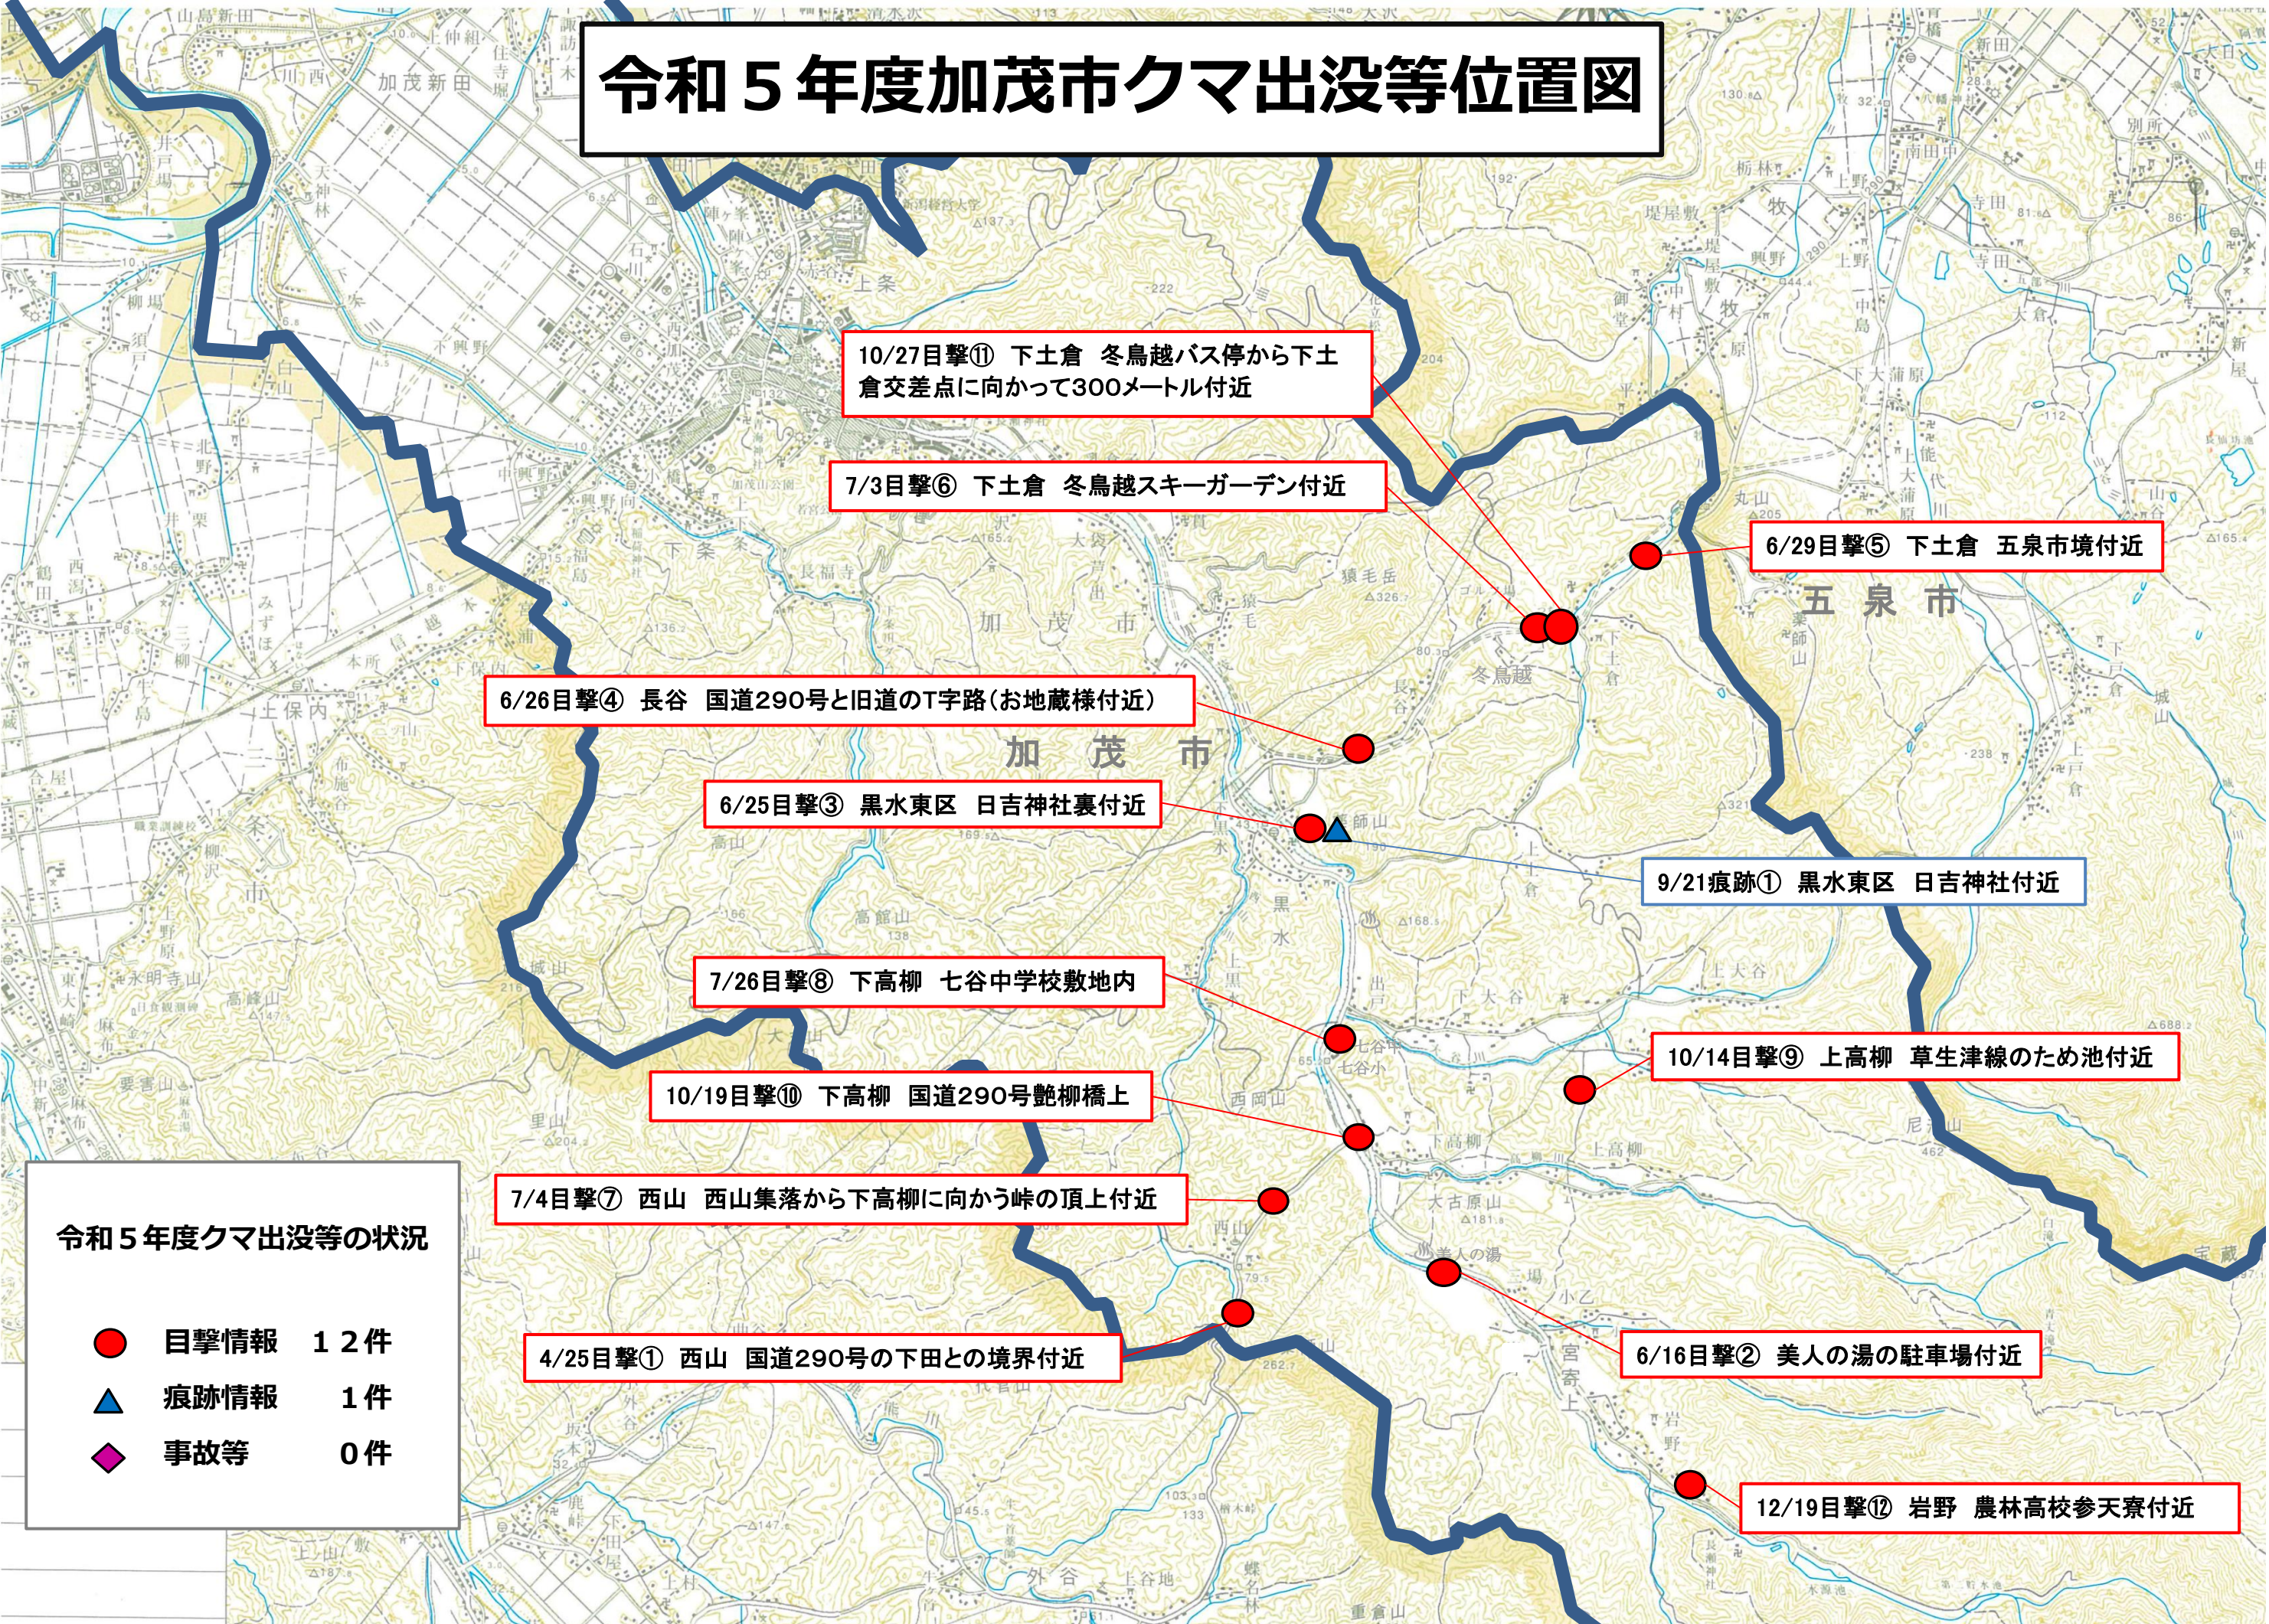

令和5年度加茂市クマ出没等位置図

10/27目撃⑪ 下土倉 冬鳥越バス停から下土倉交差点に向かって300メートル付近

7/3目撃⑥ 下土倉 冬鳥越スキーガーデン付近

6/29目撃⑤ 下土倉 五泉市境付近

6/26目撃④ 長谷 国道290号と旧道のT字路(お地藏様付近)

6/25目撃③ 黒水東区 日吉神社裏付近

9/21痕跡① 黒水東区 日吉神社付近

7/26目撃⑧ 下高柳 七谷中学校敷地内

10/14目撃⑨ 上高柳 草生津線のため池付近

10/19目撃⑩ 下高柳 国道290号艶柳橋上

7/4目撃⑦ 西山 西山集落から下高柳に向かう峠の頂上付近

6/16目撃② 美人の湯の駐車場付近

4/25目撃① 西山 国道290号の下田との境界付近

12/19目撃⑫ 岩野 農林高校参天寮付近

令和5年度クマ出没等の状況

- 目撃情報 12件
- ▲ 痕跡情報 1件
- ◆ 事故等 0件