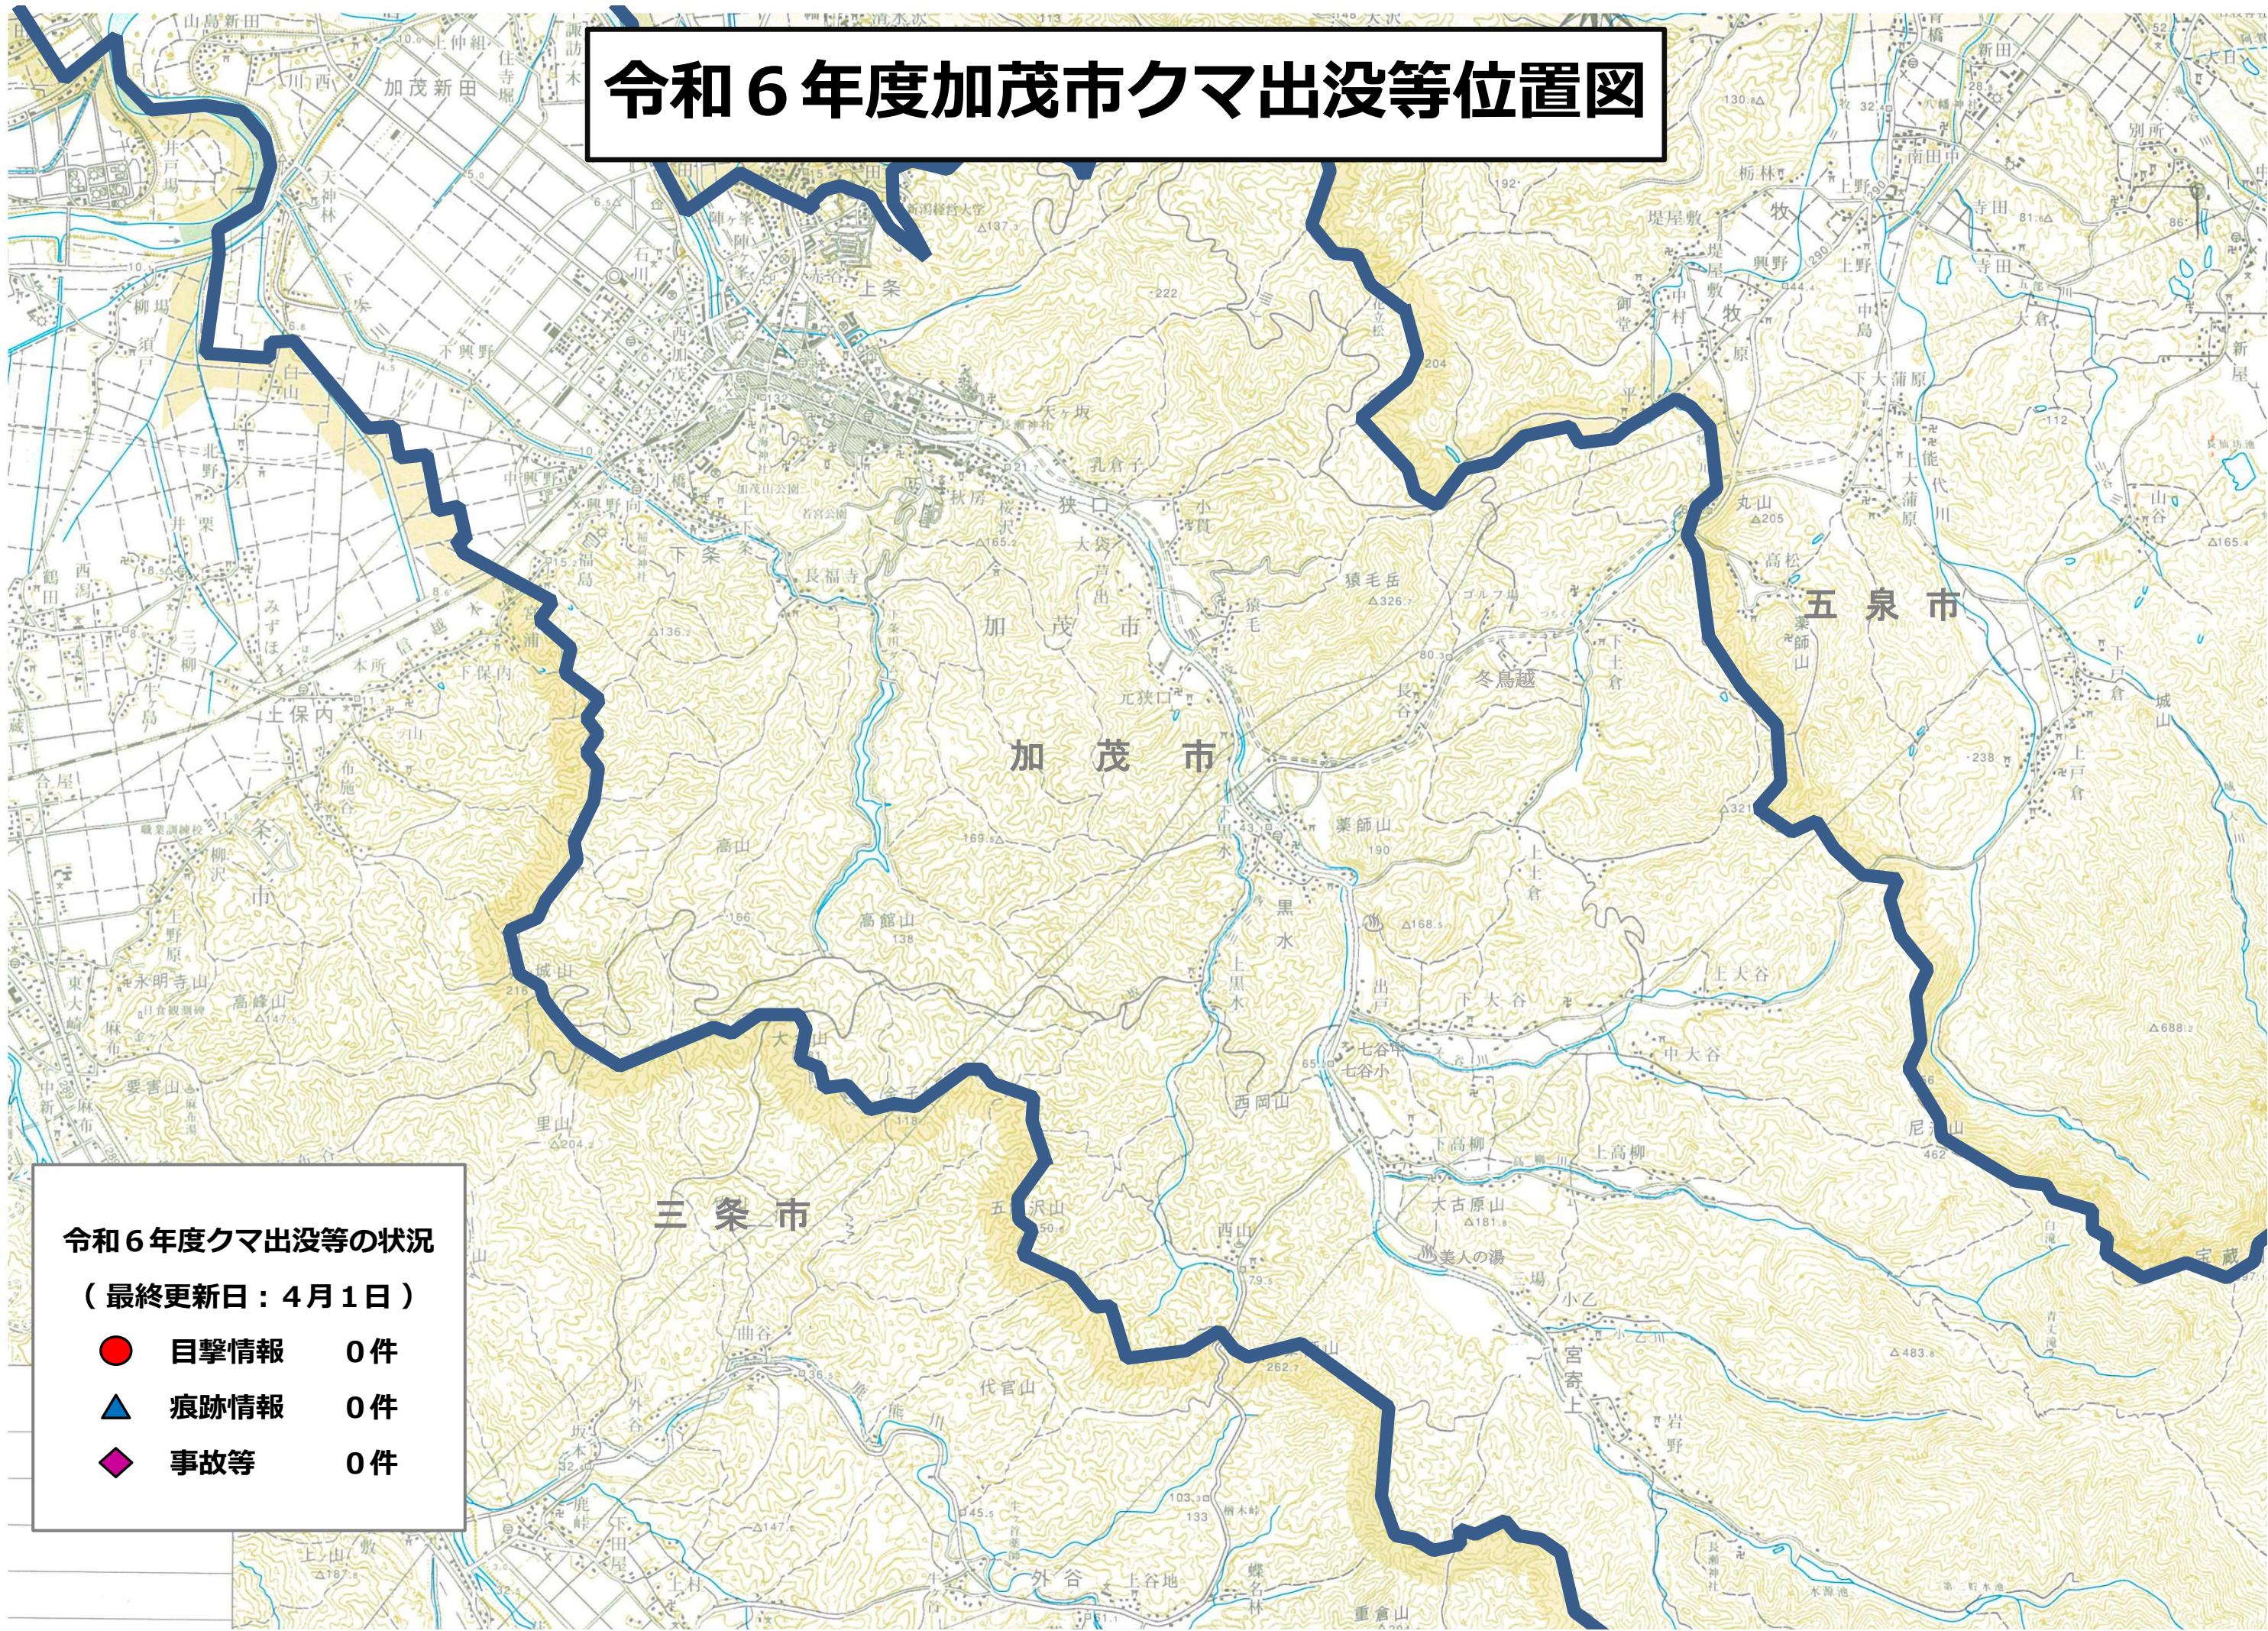

# 令和6年度加茂市クマ出没等位置図

**令和6年度クマ出没等の状況**  
(最終更新日: 4月1日)

●	目撃情報	0件
▲	痕跡情報	0件
◆	事故等	0件