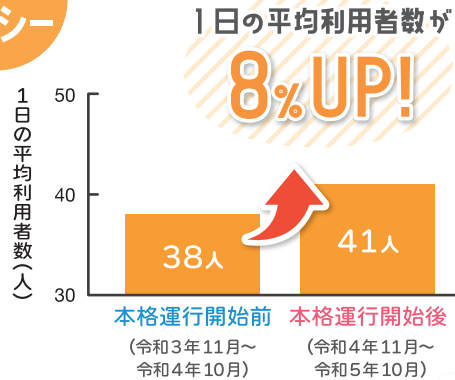

本格運行開始から1年で、こんなに利用者が増えました!

かもん
バス

かもん
タクシー

今後もよりよい公共交通を目指し、様々な取組を進めて参ります。
引き続き、加茂市の公共交通をよろしくお願いいたします。

お問い合わせ先

加茂市役所 環境課

☎ 0256-52-0080

- ・かもんバスについて
- ・時刻表の内容について

加茂市HP

新潟交通観光バス(株) 潟東営業所

☎ 0256-86-3355

JR東日本お問い合わせセンター

☎ 050-2016-1600 ご案内時間
6:00～24:00

かもんタクシー予約センター

フリーダイヤル

☎ 0800-123-6822

- ・受付時間 7:30～18:00

※公衆電話からお電話の際は
050-3164-0686 へおかけください

インターネット
予約専用サイト

越後交通(株) 三条営業所

☎ 0256-38-2215

公共交通は皆さまの利用によって支えられています。
お出かけの際は、ぜひ公共交通をご利用ください。