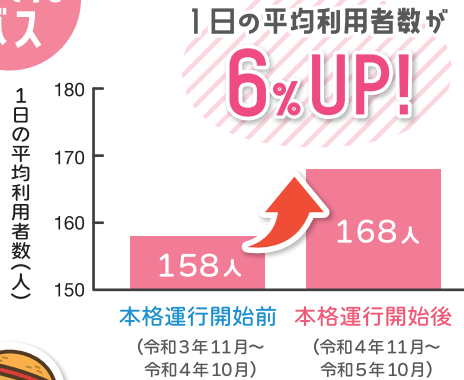

本格運行開始から1年で、こんなに利用者が増えました!

かもん
バス