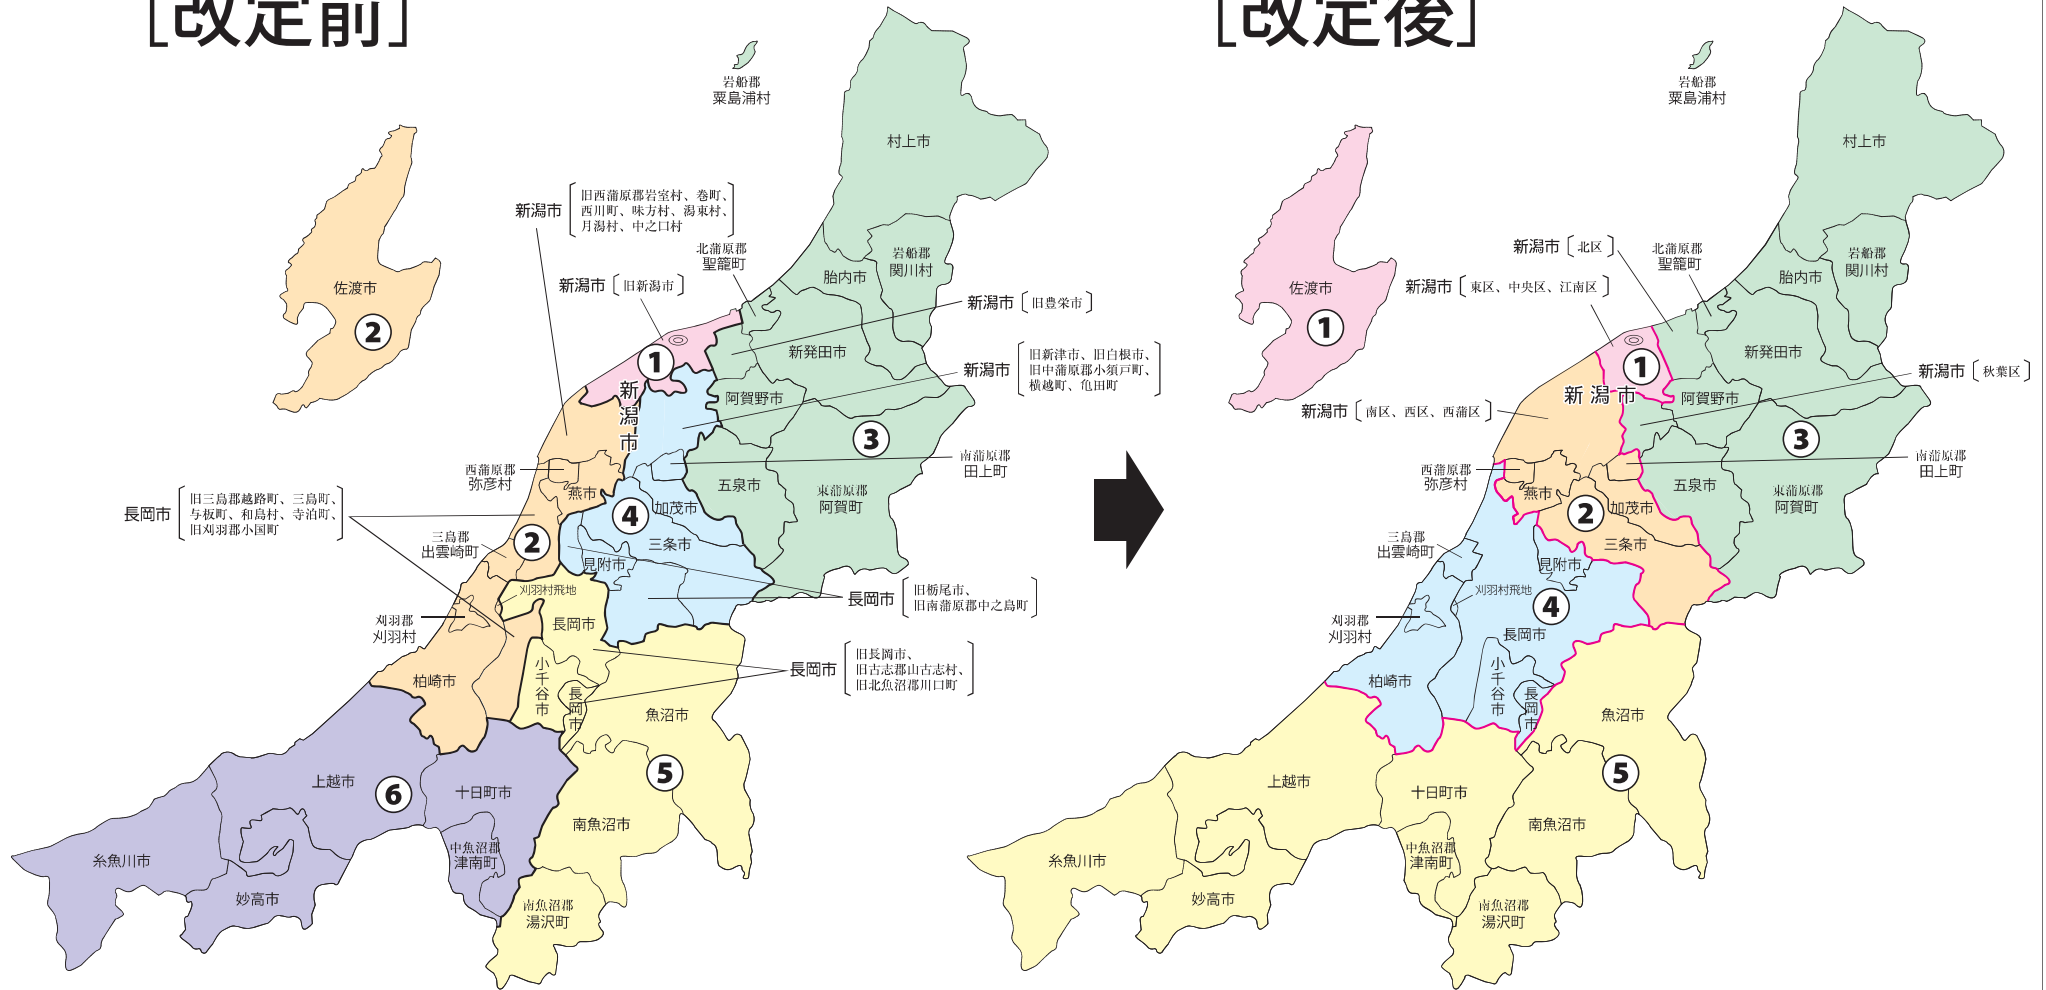

衆議院議員選挙の小選挙区が改定されました。
次の衆議院議員総選挙からは、新しい選挙区で選挙が行われます。

新潟県

[改定前]

[改定後]

お問い合わせは

- 総務省選挙部
- 新潟県選挙管理委員会
- 市区町村選挙管理委員会