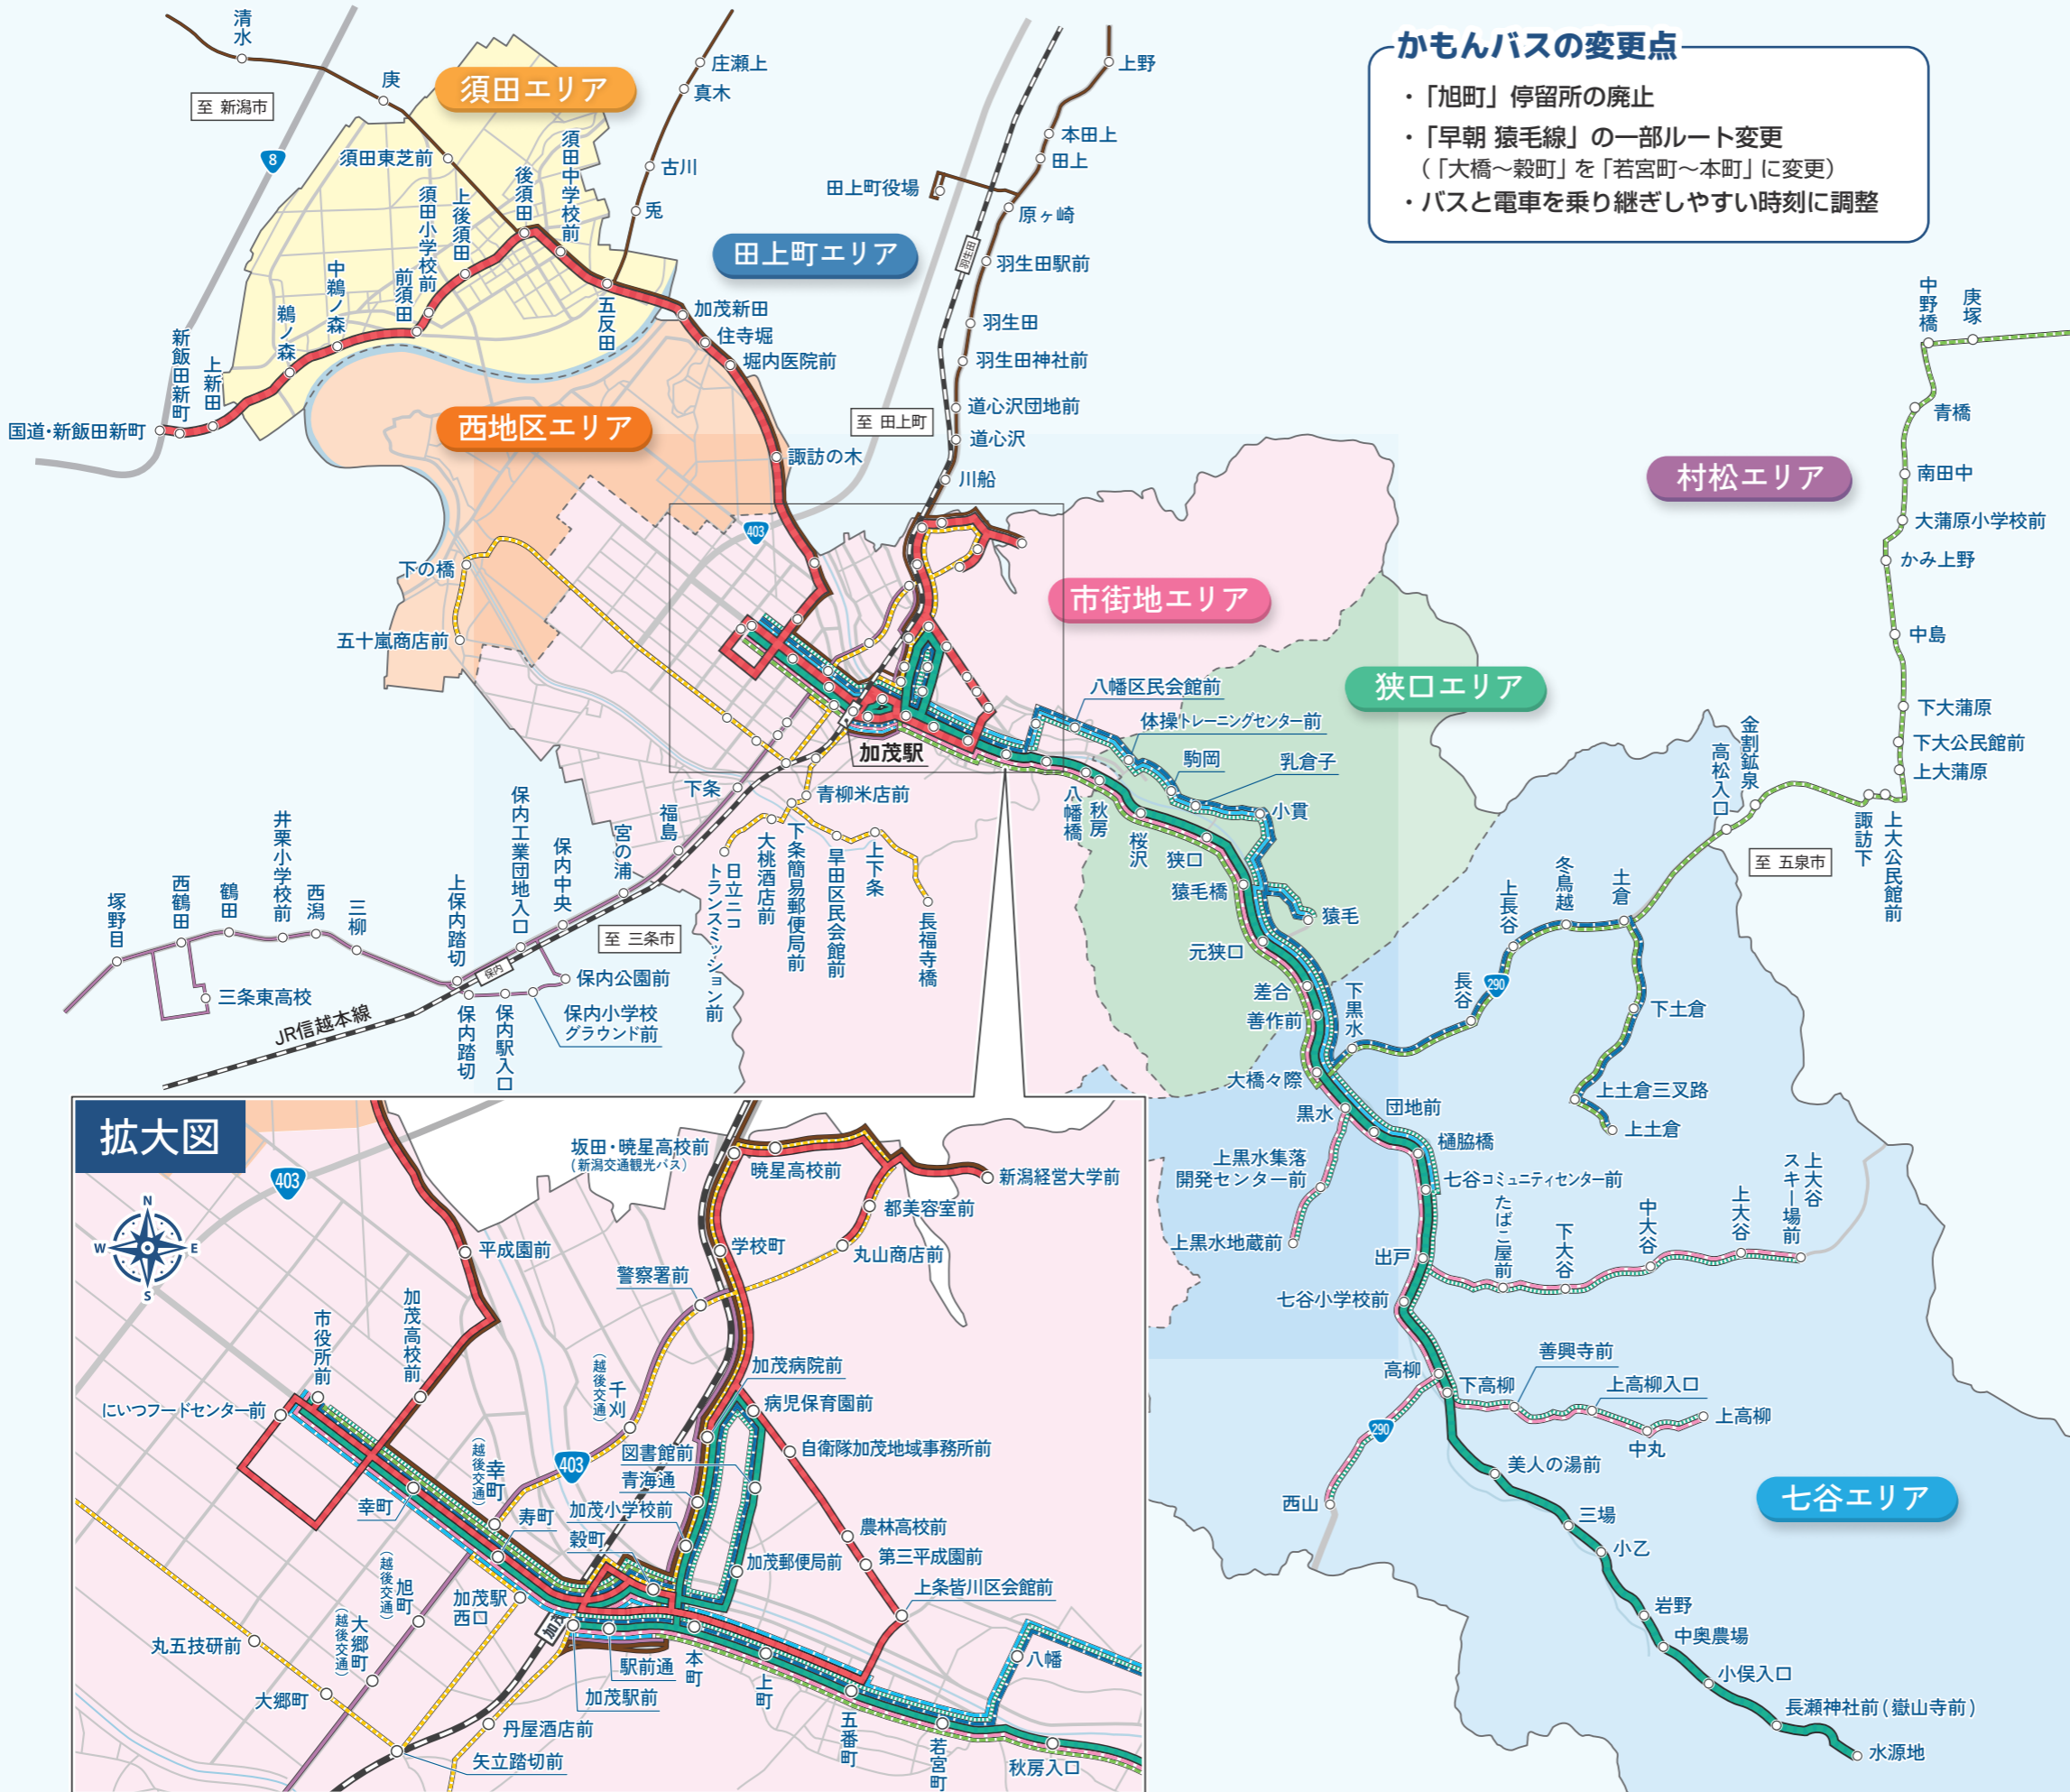

p15

新潟交通
観光バス

p17

越後交通

p18

JR
信越本線

p18

本格運行開始から
約9ヶ月…

累計
利用者数
4.5万人!

たくさんのご利用
ありがとうございます!

加茂市公共交通
マスコットキャラクター
おでかもちゃん

今後もよりよい公共交通を目指し、様々な取組を進めて参ります。
引き続き、加茂市の公共交通をよろしくお願いたします。

加茂市公共交通マップ

公共交通
マップ

公共交通
マップ

かもんバスの変更点

- ・「旭町」停留所の廃止
- ・「早朝 猿毛線」の一部ルート変更
(「大橋～穀町」を「若宮町～本町」に変更)
- ・バスと電車を乗り継ぎしやすい時刻に調整

かもんバス

	須田線
	七谷線
	七谷帰宅便
	早朝 猿毛線
	早朝 土倉・猿毛線
	早朝 高柳線
	早朝 村松線
	早朝 天神林・長福寺線

路線バス

	新潟交通観光バス
	越後交通

かもんタクシー運賃エリア

須田エリア	須田地区
西地区エリア	加茂新田、山島新田、天神林
狭口エリア	狭口地区、桜沢
七谷エリア	七谷地区
市街地エリア	市内の上記以外の区域
村松エリア	五泉市内のかもんバス停留所 (降車のみ)
田上町エリア	田上町内の一部医療施設

かもんタクシーとは？

複数の利用者がタクシー車両に「乗り合い」する公共交通です。
1時間前までに予約をすれば、加茂市内どこでも、好きなところで乗り降りできます。
ルートは決まっておらず、一緒に乗り合う利用者によって乗降時刻が変化します。

運行内容

- 運行エリア** 加茂市全域
※18時便のみ五泉市内のかもんバス停留所で降車できます。
- 運行日** 毎日
- 予約** 1か月前から
1時間前までに予約が必要
※8時便は前日の18時まで
※同じ便に予約が集中した場合などは、予約をお断りする場合があります。