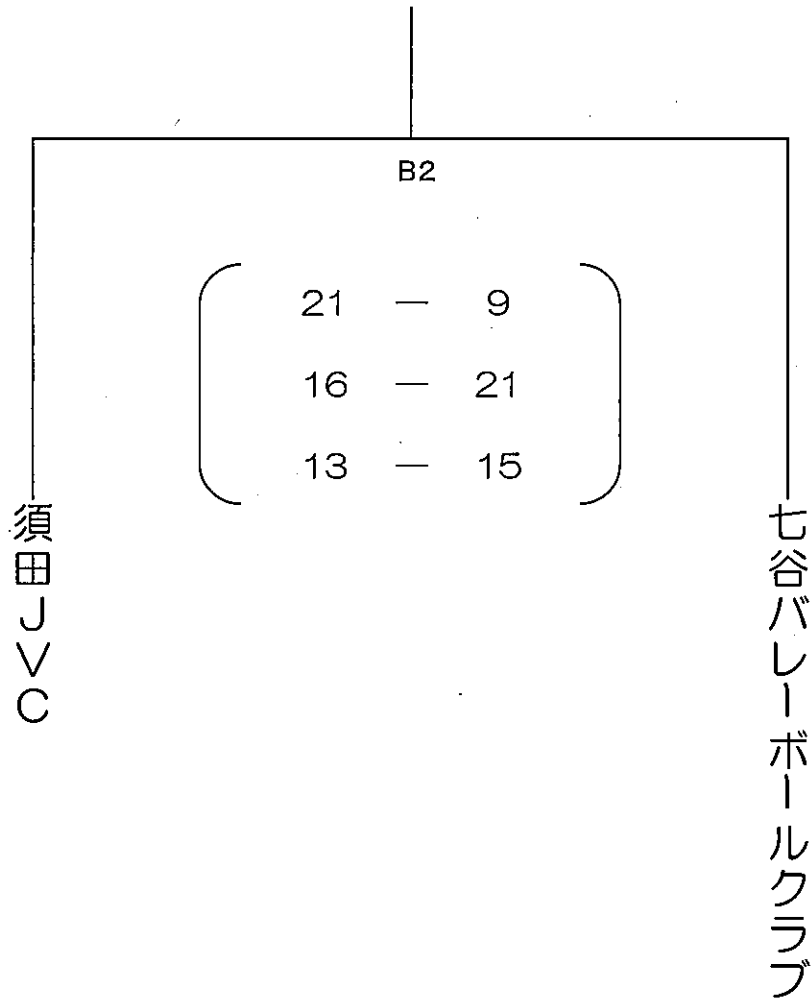

第66回加茂市総合体育大会 バレーボール大会（小学生男子の部） 組合せ

<Bコート>

七谷バレーボールクラブ

第1位 七谷バレーボールクラブ

第2位 須田JVC