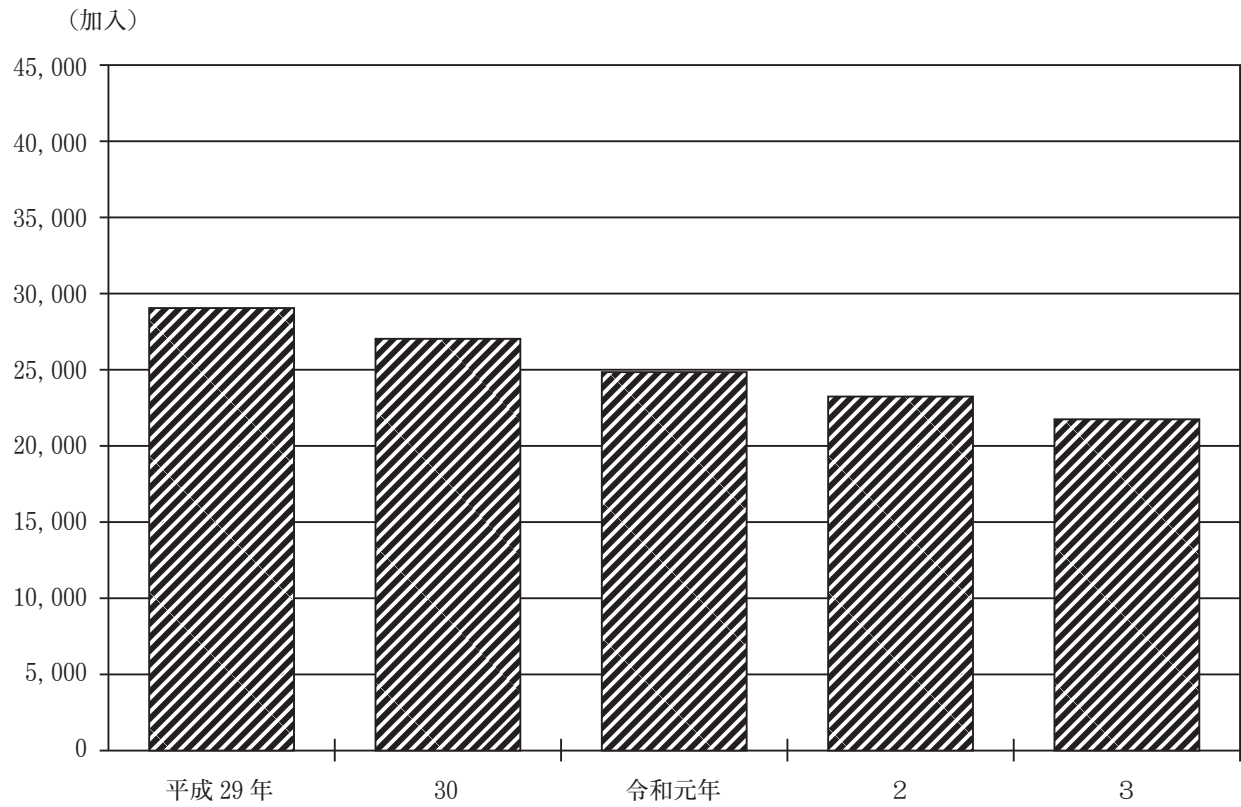

9. 運輸・通信

加茂駅年間総乗車人数

NTT東日本加入電話の推移

自動車台数

1. 鉄 道 輸 送 状 況

単位：千人

| 年 度 | 年 間 総 乗 車 人 員 |
|---------|---------------|
| 平成 29 年 | 1,036 |
| 平成 30 年 | 1,013 |
| 令和 元年 | 952 |
| 令和 2 年 | 790 |
| 令和 3 年 | 785 |

資料：JR 東日本旅客鉄道(株)新潟支社