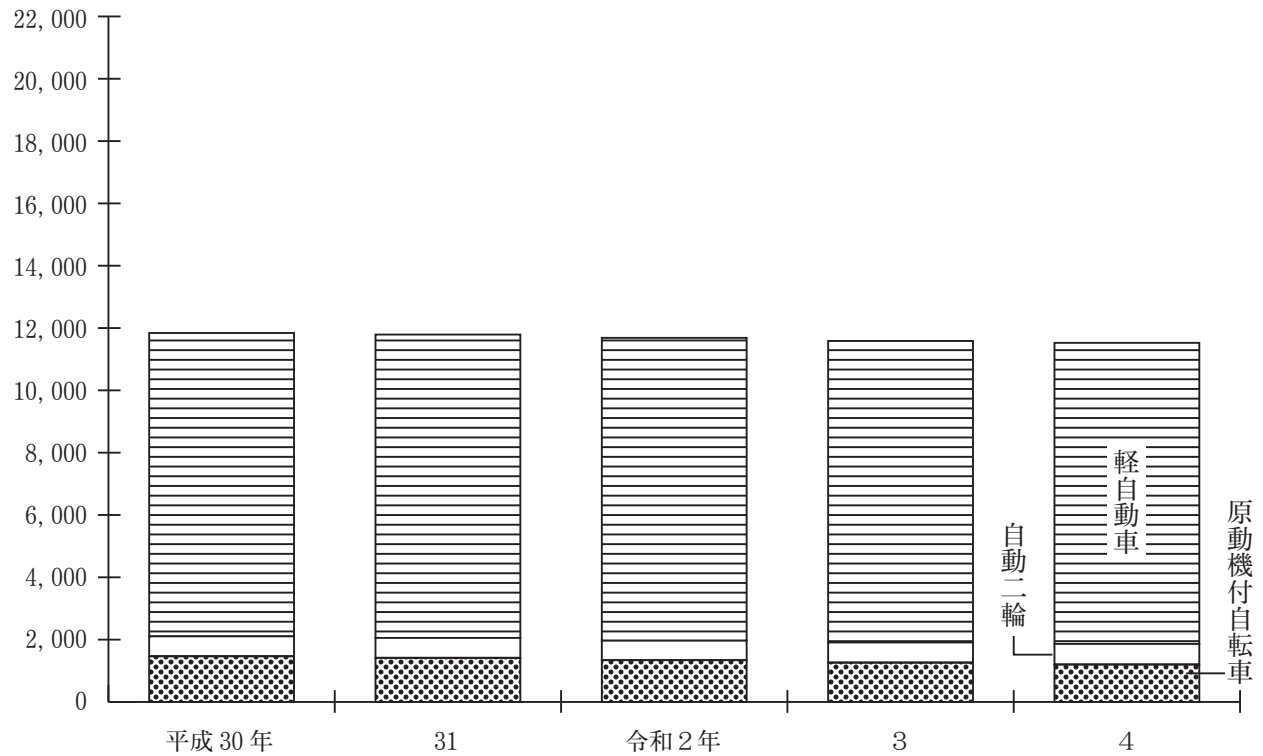

9. 運輸・通信

加茂駅年間総乗車人数

NTT東日本加入電話の推移

自動車台数

1. 鉄 道 輸 送 状 況

単位：千人

| 年 度 | 年 間 総 乗 車 人 員 |
|---------|---------------|
| 平成 29 年 | 1,036 |
| 平成 30 年 | 1,013 |
| 令和 元年 | 952 |
| 令和 2 年 | 790 |
| 令和 3 年 | 785 |

資料：JR 東日本旅客鉄道(株)新潟支社