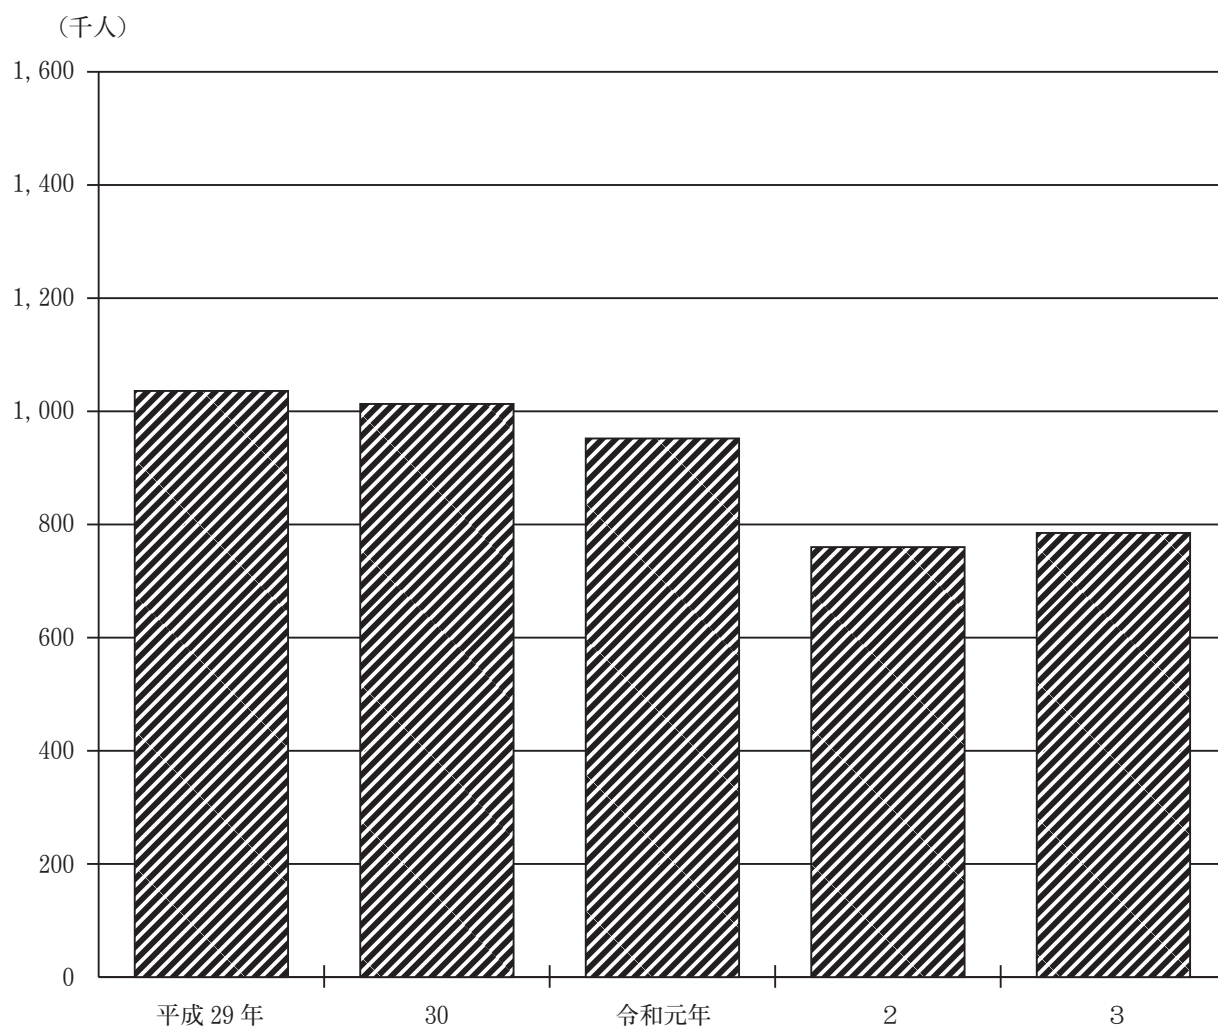

9. 運輸・通信

加茂駅年間総乗車人数

NTT東日本加入電話の推移

自動車台数

1. 鉄 道 輸 送 状 況

単位：千人

| 年 度 | 年 間 総 乗 車 人 員 |
|---------|---------------|
| 平成 29 年 | 1,036 |
| 平成 30 年 | 1,013 |
| 令和 元年 | 952 |
| 令和 2 年 | 790 |
| 令和 3 年 | 785 |

資料：JR 東日本旅客鉄道(株)新潟支社