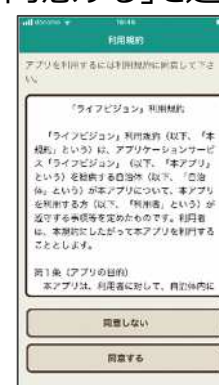

利用規約を確認し「同意する」を選択