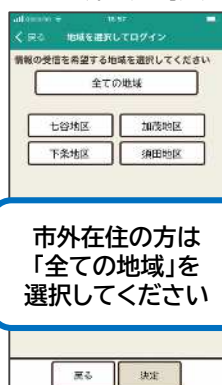

# Step 2

- ①インストールボタンをタップしてください。
- ②インストール完了後、スマートフォンのホーム画面に

このアイコンが表示されます。

- ③ホーム画面に表示されているアイコンをタップします。

# Step 3

「地域を選択してログイン」を選択

お住いの地区の郵便番号「959XXXX 7 桁」を入力して検索

「新潟県加茂市」が表示されたら「次へ」を選択

情報受信を希望する地域を選択

受信を希望する情報を選択

利用規約を確認し「同意する」を選択

以上で設定は完了です。最初の画面が表示されます。