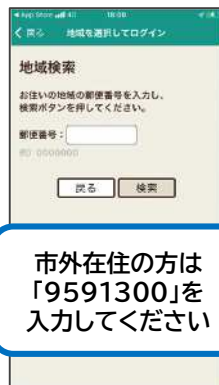

お住いの地区の郵便番号「959XXXX 7 桁」を入力して検索