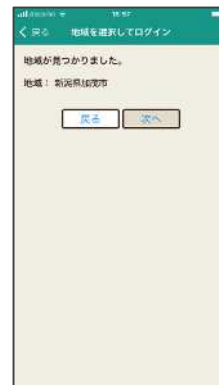

# Step 2

- ①インストールボタンをタップしてください。
- ②インストール完了後、スマートフォンのホーム画面に

このアイコンが表示されます。

- ③ホーム画面に表示されているアイコンをタップします。

# Step 3

「地域を選択してログイン」を選択

お住いの地区の郵便番号「959XXXX 7 桁」を入力して検索

「新潟県加茂市」が表示されたら「次へ」を選択

情報受信を希望する地域を選択

受信を希望する情報を選択

利用規約を確認し「同意する」を選択

以上で設定は完了です。最初の画面が表示されます。