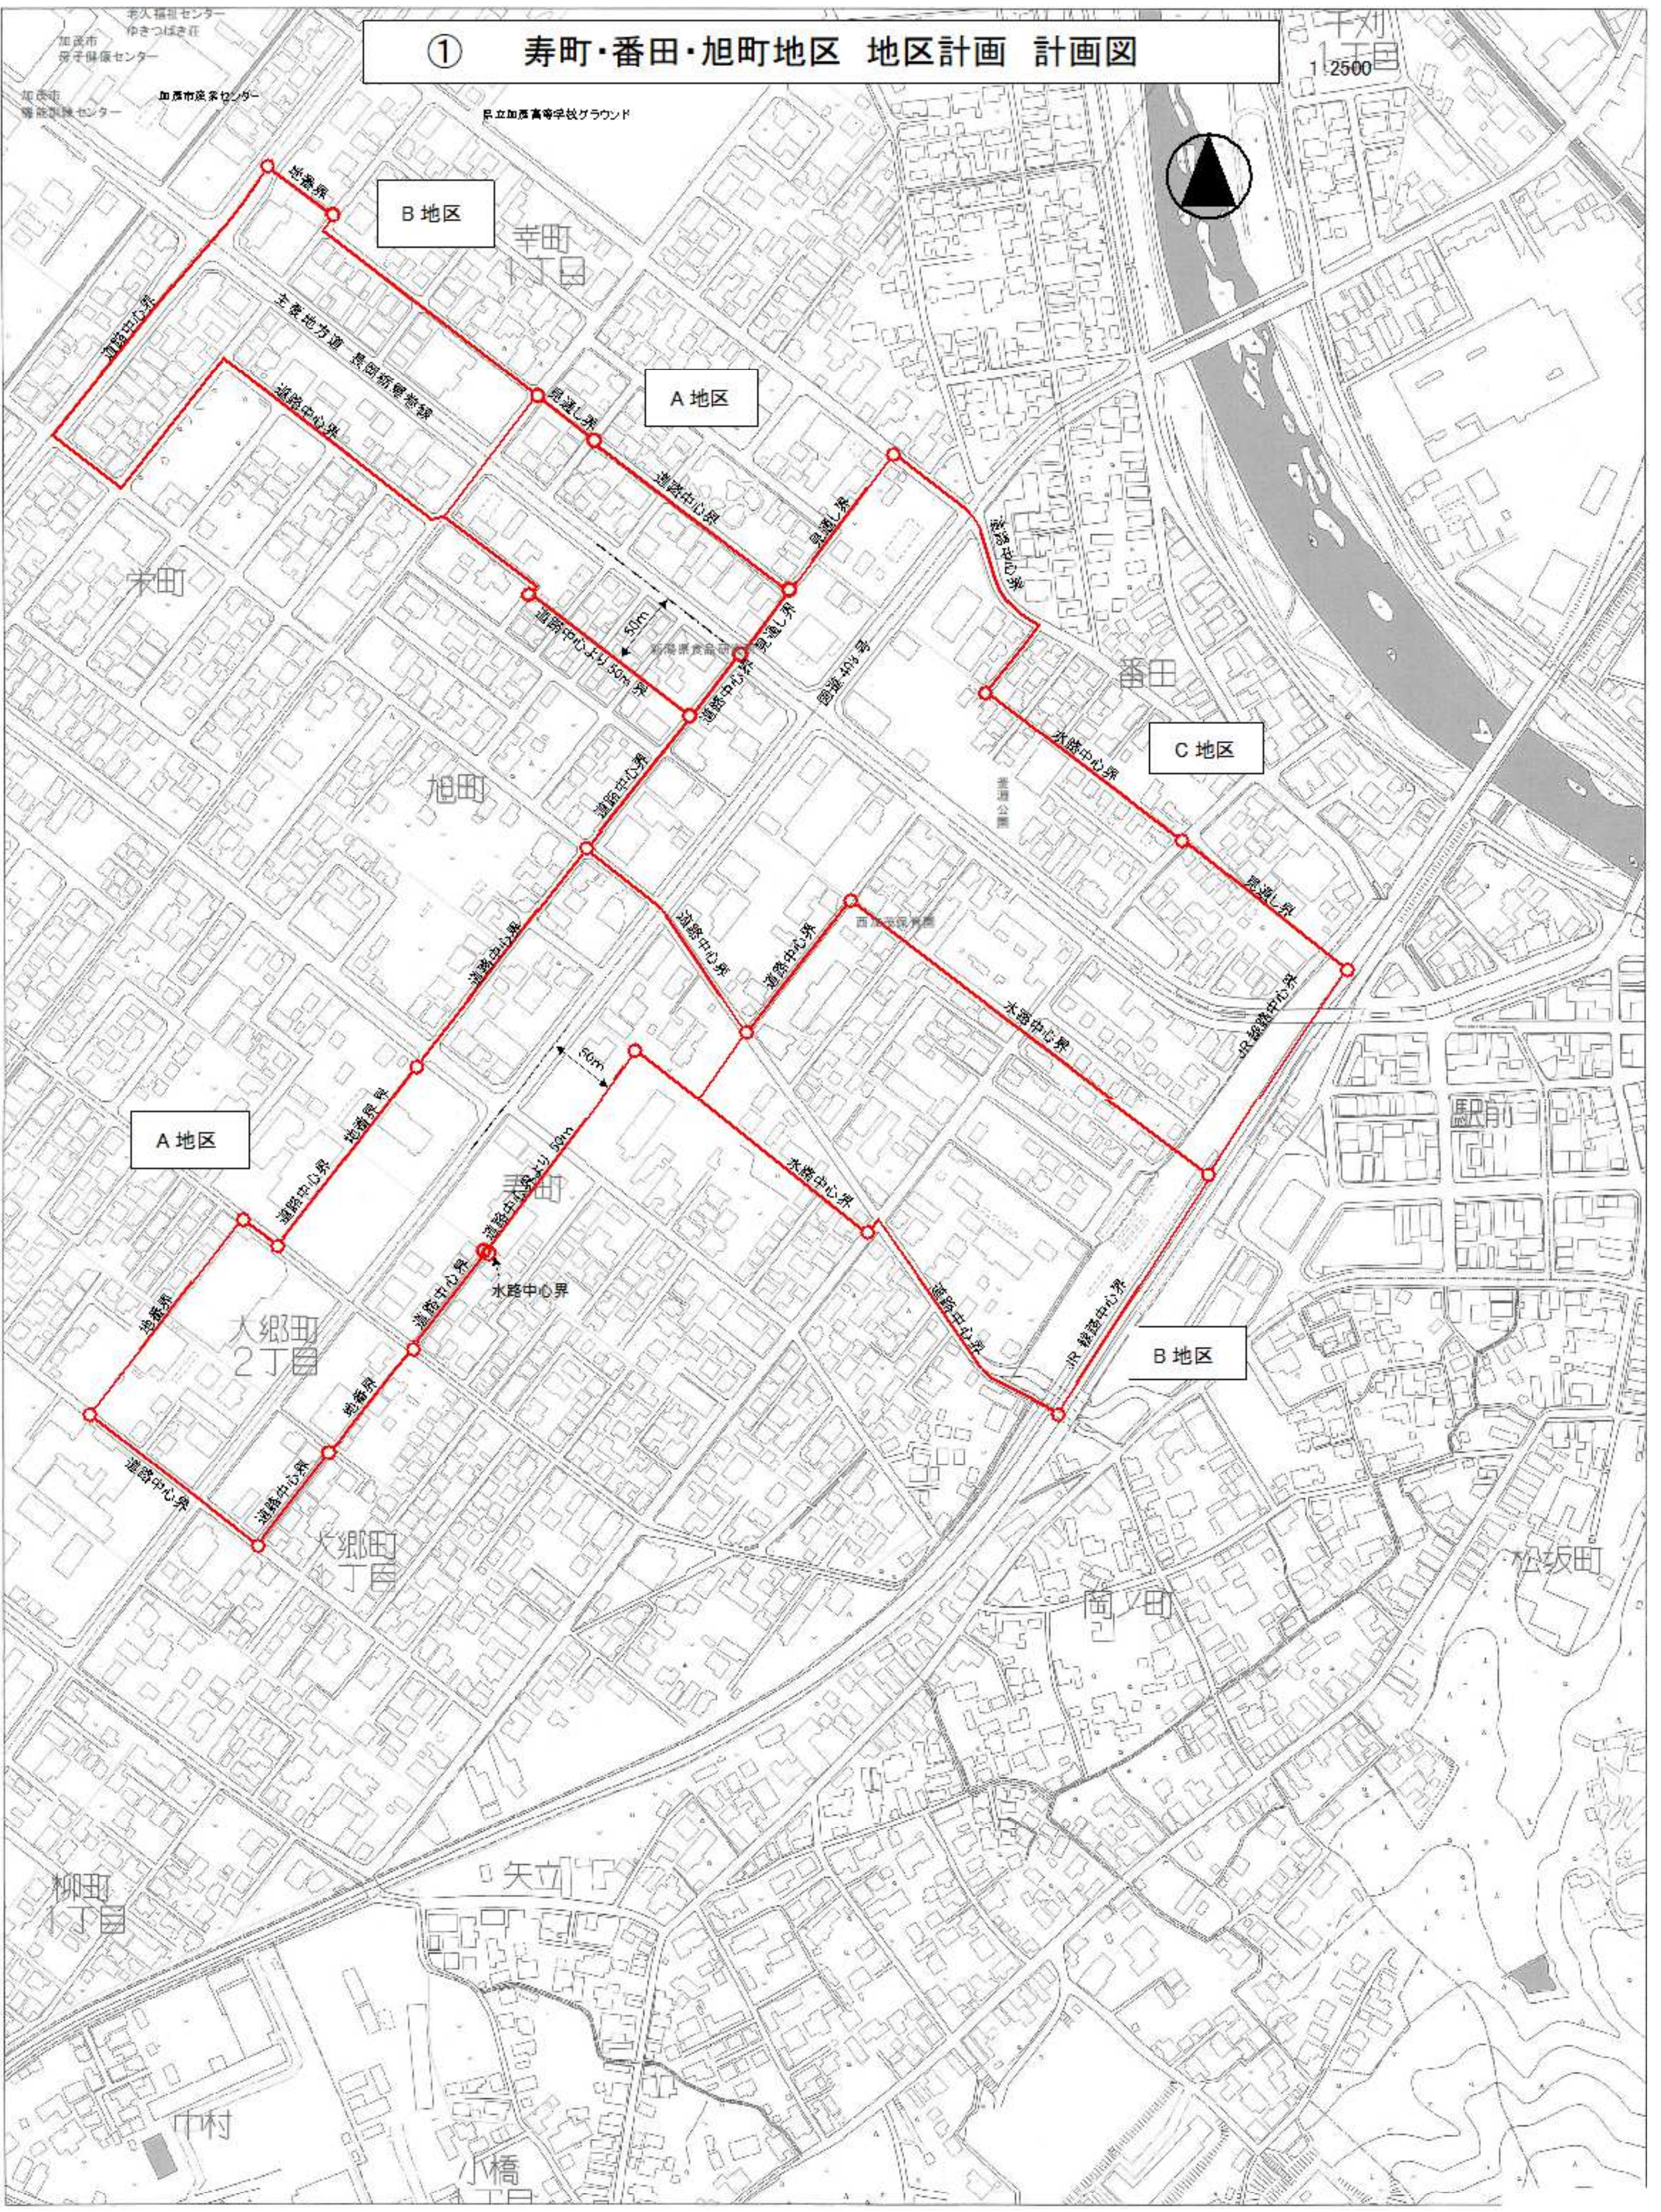

① 寿町・番田・旭町地区 地区計画 計画図

1/2500

B地区

A地区

C地区

B地区

A地区

大郷田
2丁目

大郷田
1丁目

柳町
1丁目

中村

矢立
1丁目

小橋
1丁目

南町

松坂町

番田

旭町

栄町

幸町
1丁目

加原市
老人福祉センター
ゆきつばき荘
母子保護センター
加原市
高齢者センター
加原市
児童センター
加原市
子育てセンター

県立加原高等学校グラウンド