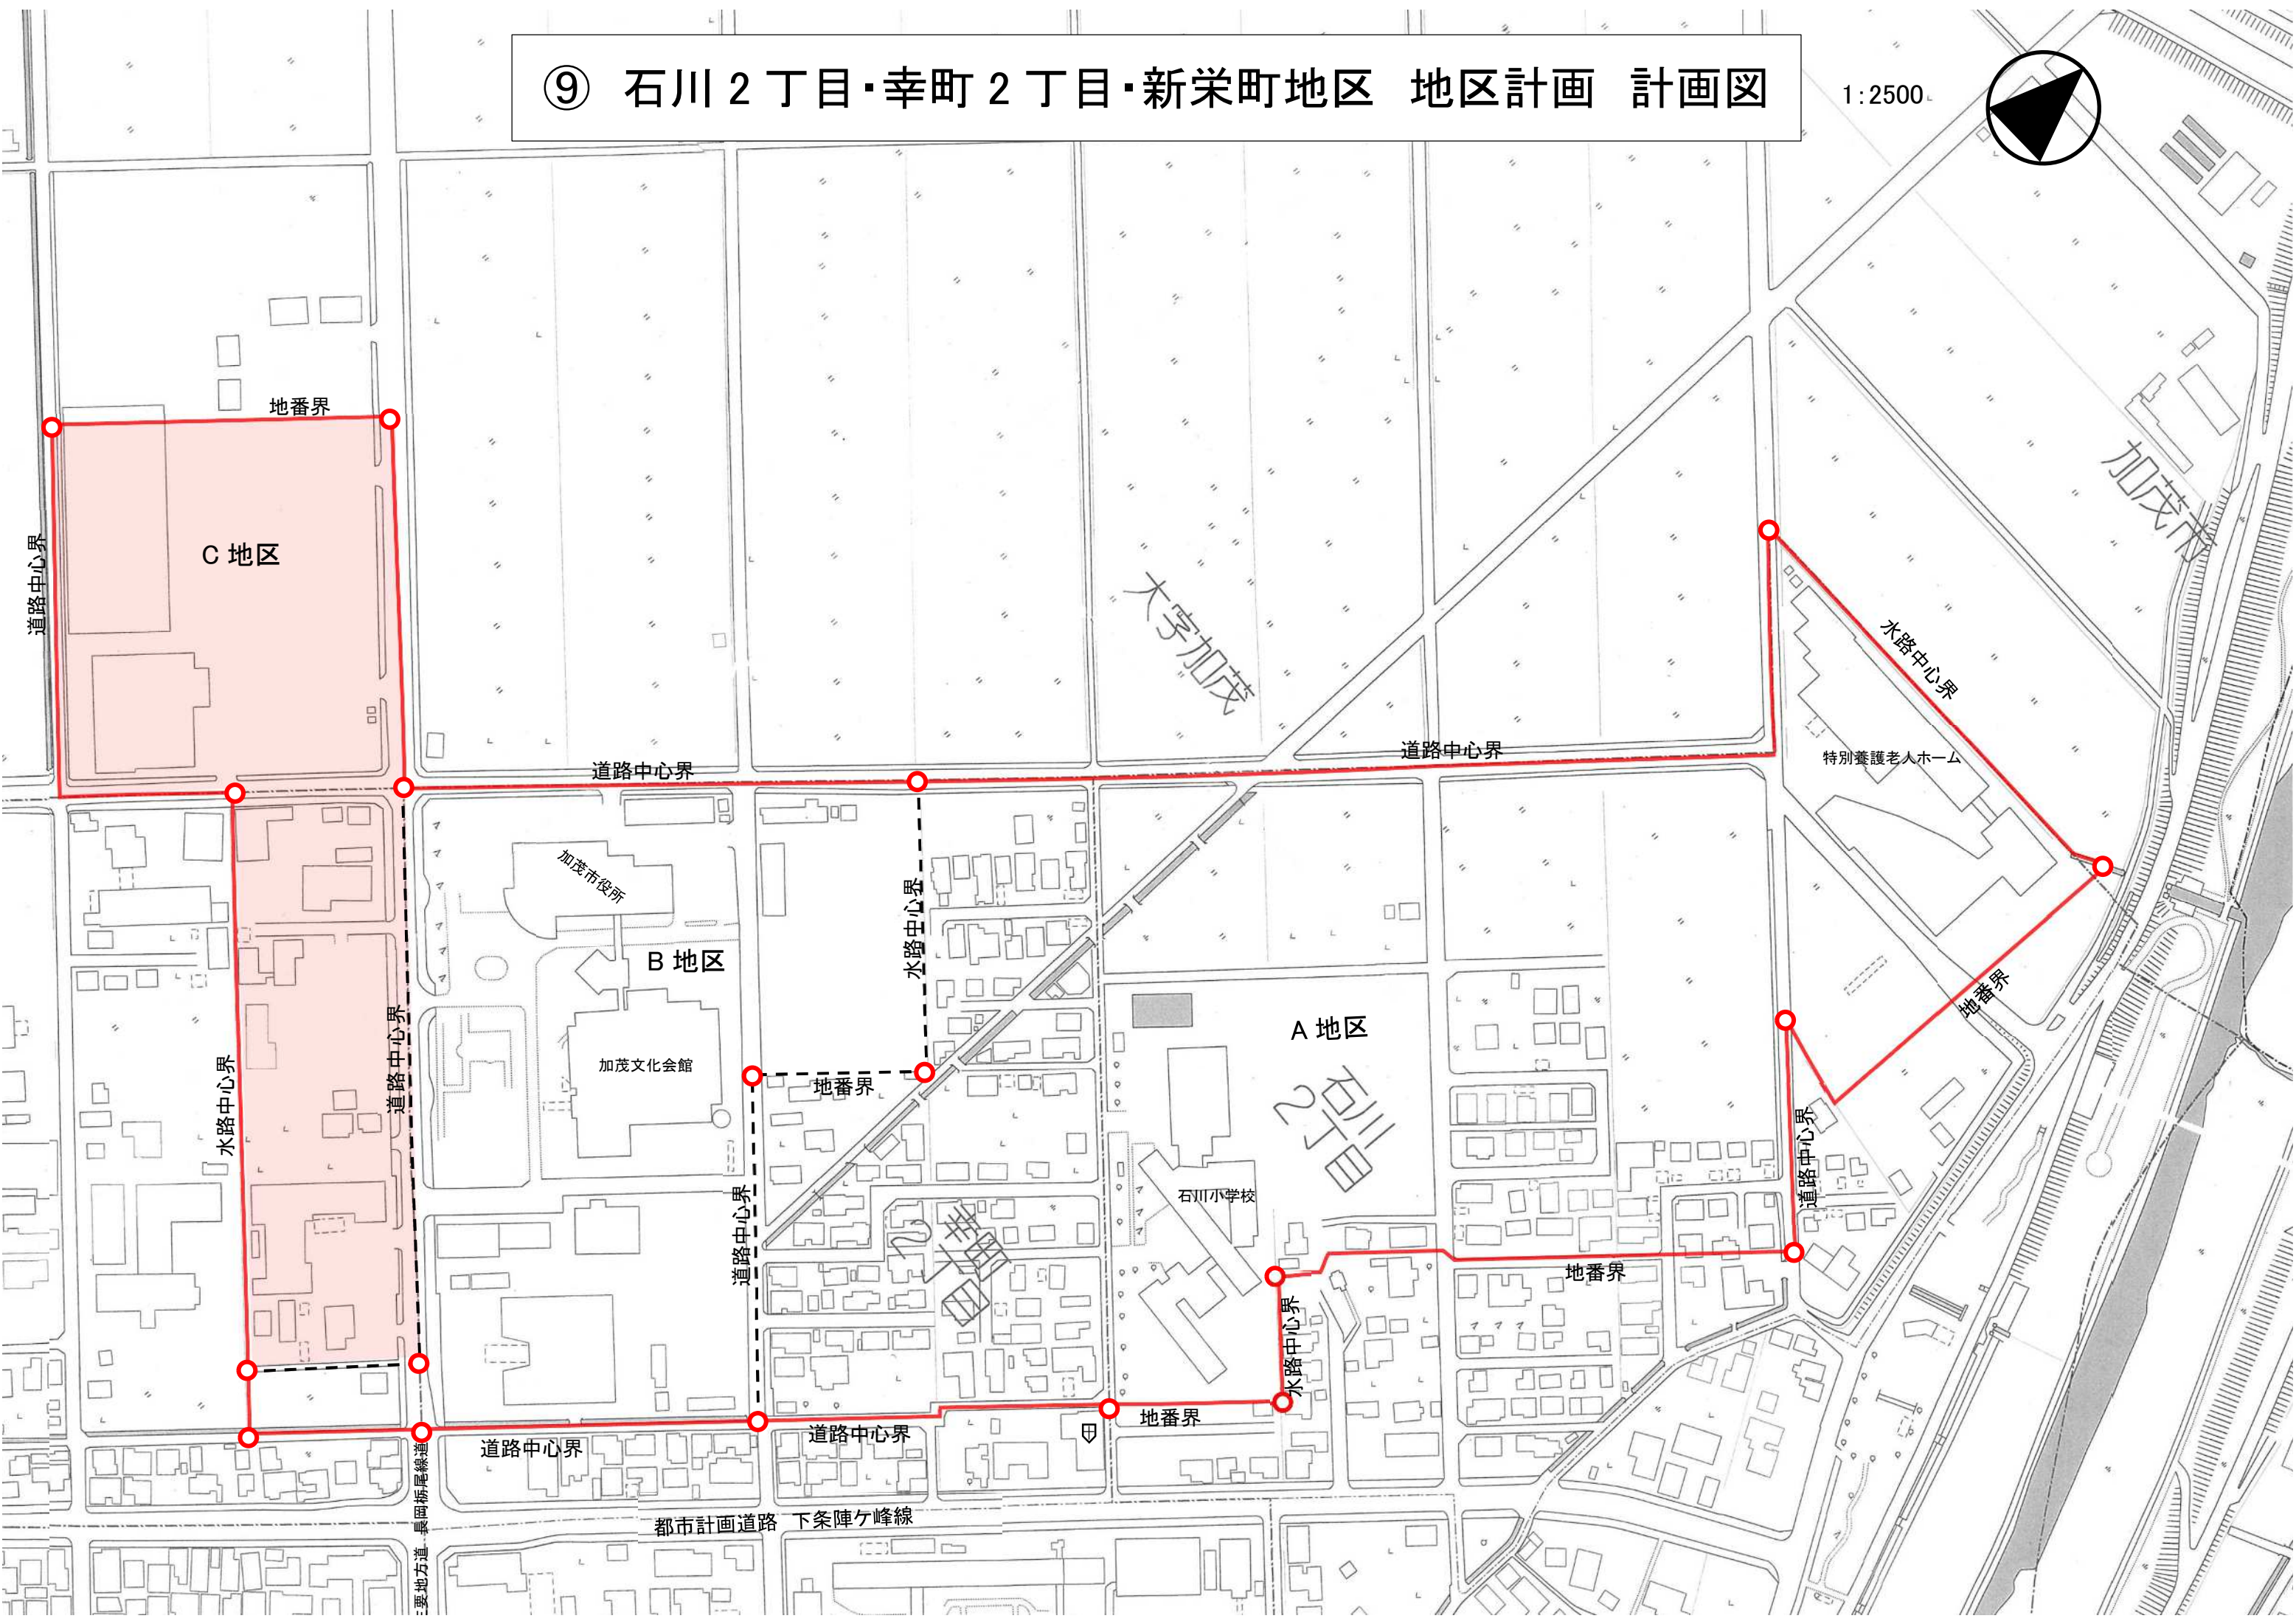

⑨ 石川2丁目・幸町2丁目・新栄町地区 地区計画 計画図

1:2500

道路中心界

地番界

C 地区

道路中心界

道路中心界

水路中心界

特別養護老人ホーム

加茂市役所

B 地区

加茂文化会館

水路中心界

地番界

A 地区

石川小学校

道路中心界

地番界

道路中心界

地番界

水路中心界

道路中心界

道路中心界

道路中心界

地番界

水路中心界

要地方道 長岡新尾線

都市計画道路 下条陣ヶ峰線