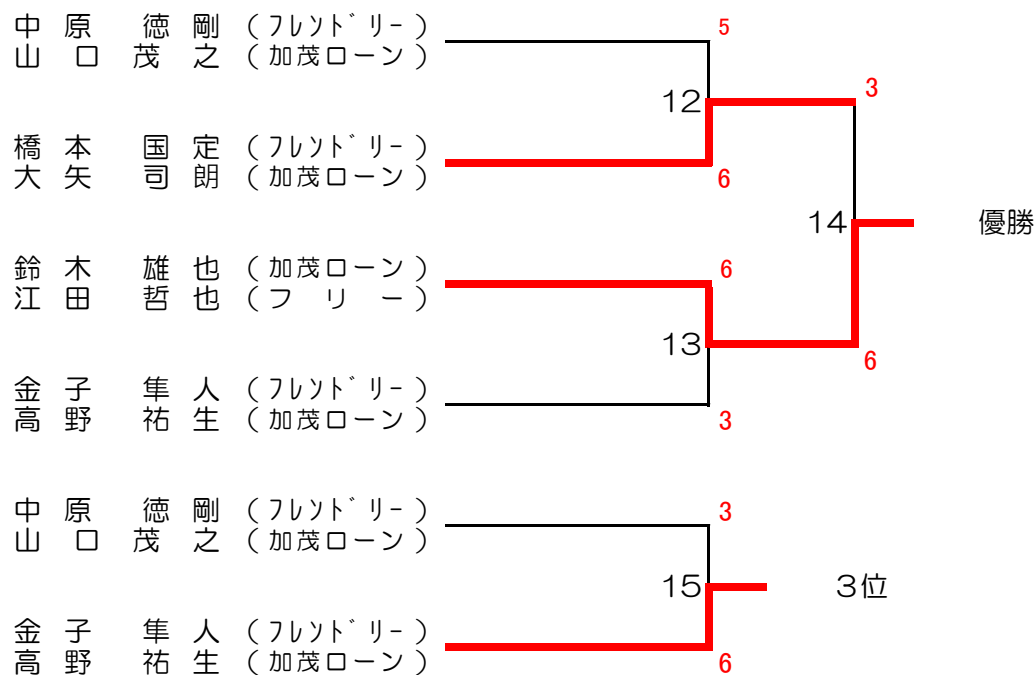

【決勝トーナメント】

優勝 鈴木雄也 (加茂ローン)
江田哲也 (フリー)

準優勝 橋本国定 (フレッドリー)
大矢司朗 (加茂ローン)

第3位 金子隼人 (フレッドリー)
高野祐生 (加茂ローン)

9:00受付完了

【女子Aクラス】

- ・1セットマッチ
- ・6ゲーム先取
- ・ノードバンテージ
- ・練習はサービス4本

		1 志田 中山	2 渡辺 江田	3 大桃 須田	4 金子 五十嵐	5 中島 金田	勝敗	取得セット率	順位
1	志田 美津子 (フリー) 中山 佐和子 (シティーサークル)		○¹ 6-0	○⁶ 6-0	×⁸ 2-6	○³ 6-1	3-1	0.74	2
2	渡辺 あゆみ (フレッドリー) 江田 美子 (フリー)	× 0-6		×⁴ 5-6	×¹⁰ 2-6	×⁹ 4-6	0-4	0.31	5
3	大桃 さおり (加茂テニス) 須田 朝子 (シティーサークル)	× 0-6	○ 6-5		×² 2-6	×⁷ 2-6	1-3	0.30	4
4	金子 英理華 (フレッドリー) 五十嵐 美智子 (フレッドリー)	○ 6-2	○ 6-2	○ 6-2		○⁵ 6-3	4-0	0.72	1
5	中島 美和子 (加茂ローン) 金田 美佐子 (加茂ローン)	× 1-6	○ 6-4	○ 6-2	× 3-6		2-2	0.47	3

優勝 金子英理華 (フレッドリー)
五十嵐美智子 (フレッドリー)

準優勝 志田美津子 (フリー)
中山佐和子 (シティーサークル)

第3位 中島美和子 (加茂ローン)
金田美佐子 (加茂ローン)