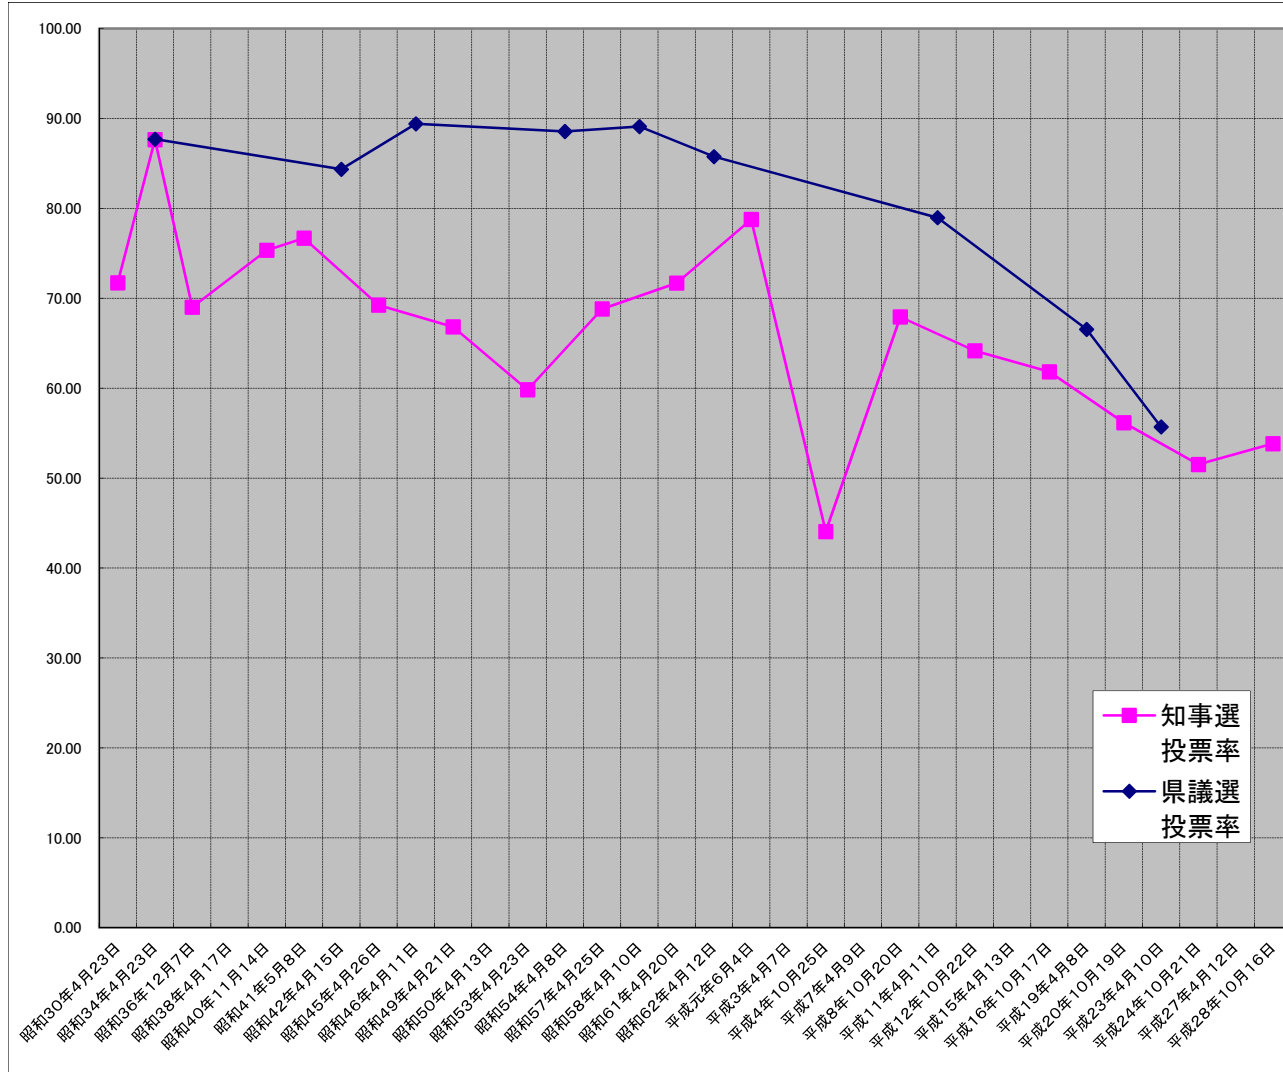

②県関係選挙

選挙期日	知事選投票率	県議選投票率	備考
昭和30年4月23日	71.73		無投票
昭和34年4月23日	87.65	87.70	
昭和36年12月7日	69.01		
昭和38年4月17日			無投票
昭和40年11月14日	75.35		
昭和41年5月8日	76.69		
昭和42年4月15日		84.35	
昭和45年4月26日	69.25		
昭和46年4月11日		89.41	
昭和49年4月21日	66.83		
昭和50年4月13日			無投票
昭和53年4月23日	59.83		
昭和54年4月8日		88.56	
昭和57年4月25日	68.82		
昭和58年4月10日		89.11	
昭和61年4月20日	71.70		
昭和62年4月12日		85.76	
平成元年6月4日	78.77		
平成3年4月7日			無投票
平成4年10月25日	44.06		
平成7年4月9日			無投票
平成8年10月20日	67.93		衆議同時選挙
平成11年4月11日		78.97	
平成12年10月22日	64.17		
平成15年4月13日			無投票
平成16年10月17日	61.83		
平成19年4月8日		66.55	
平成20年10月19日	56.17		
平成23年4月10日		55.70	
平成24年10月21日	51.52		
平成27年4月12日			無投票
平成28年10月16日	53.84		