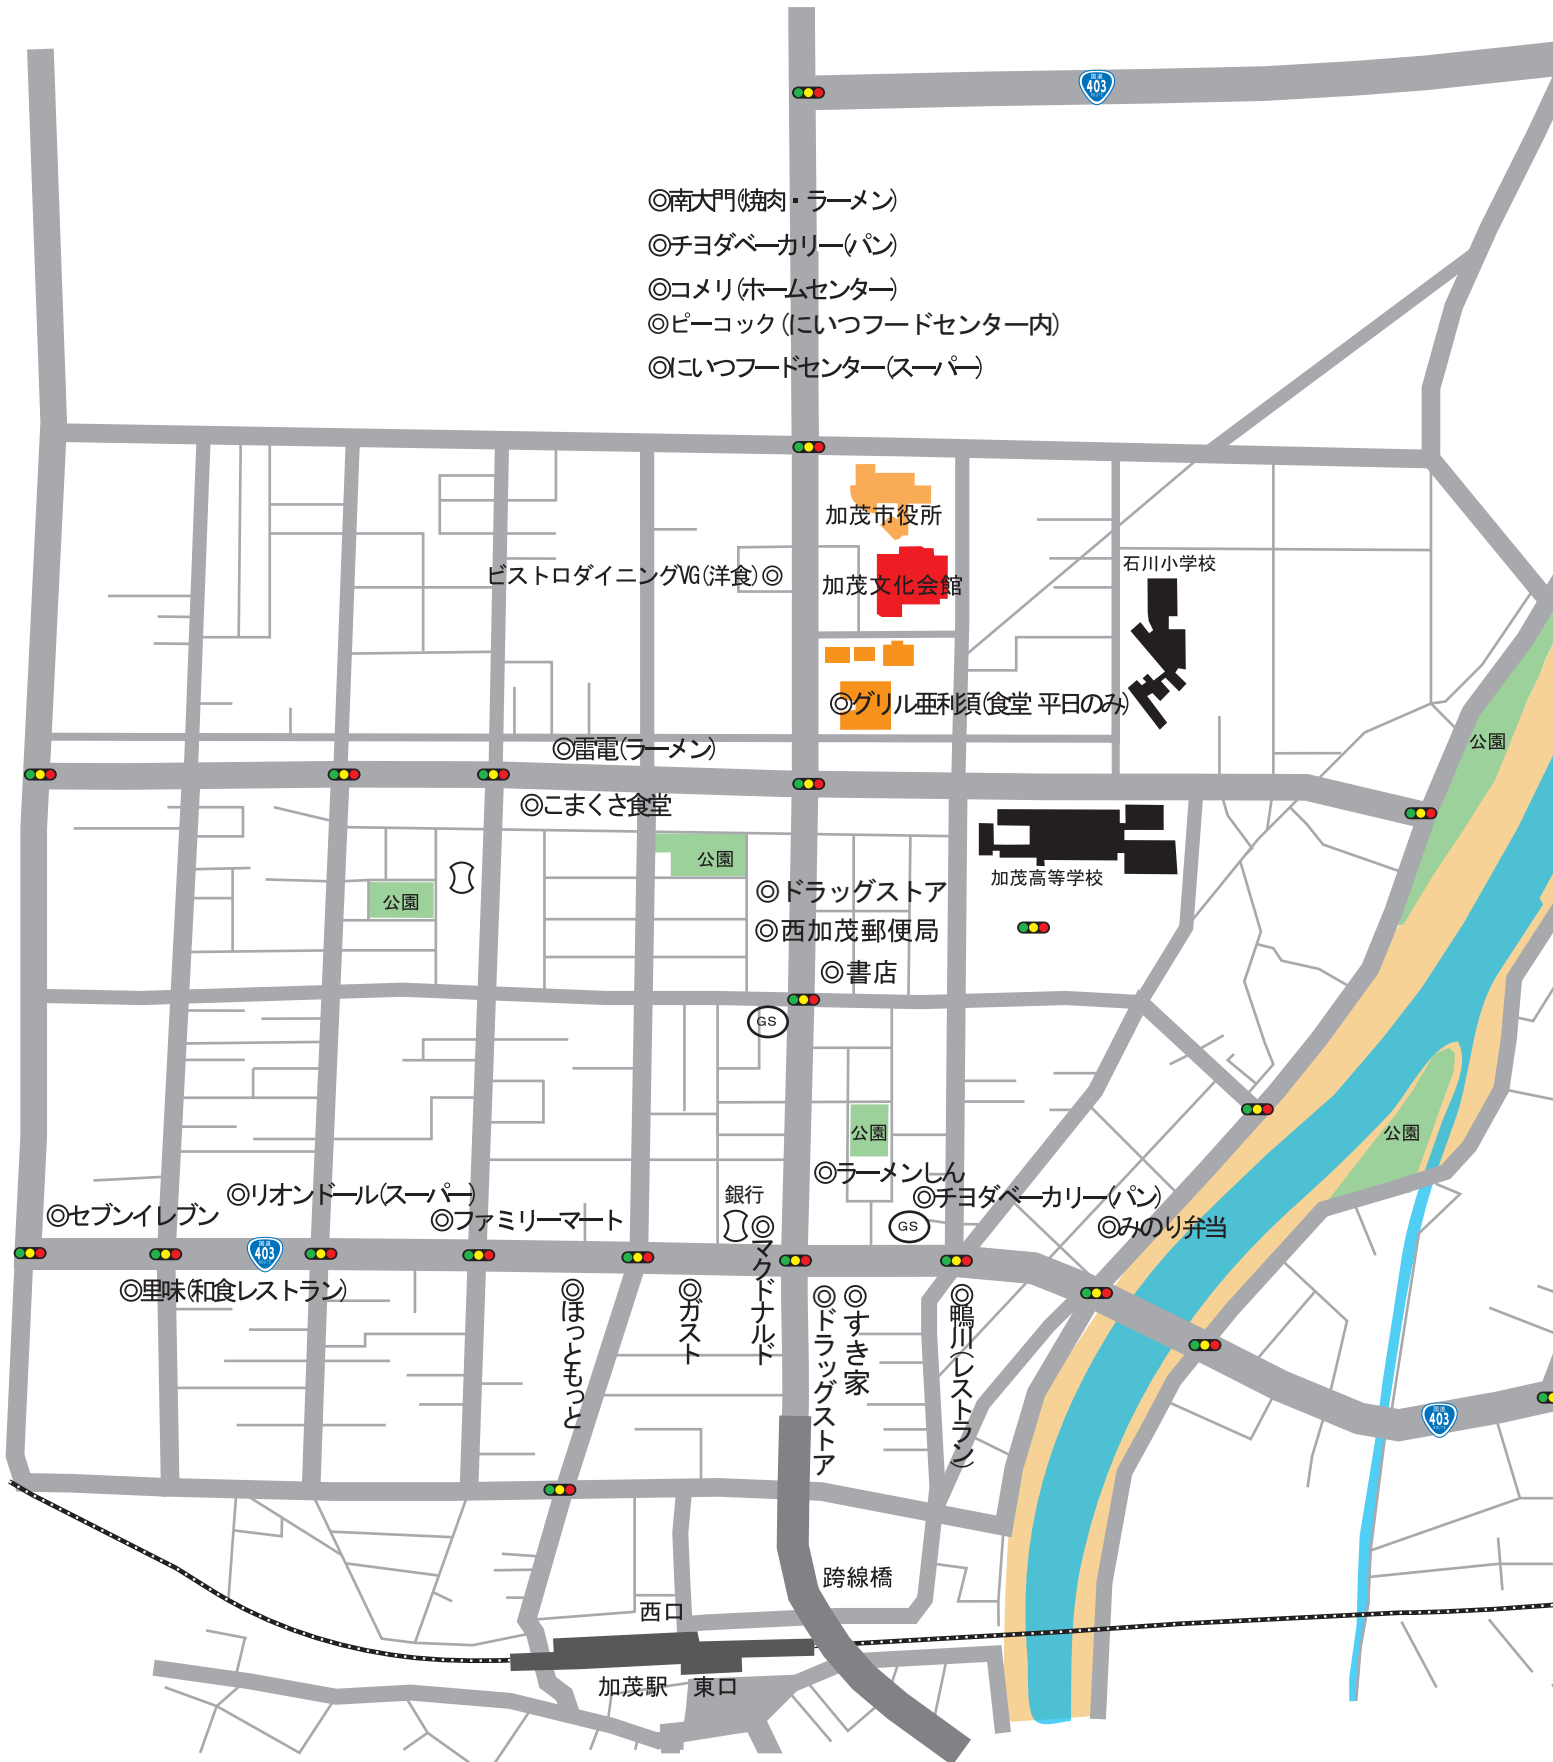

# 加茂文化会館周辺MAP

(飲食店・コンビニエンスストア・スーパー等)

- ◎南大門(焼肉・ラーメン)
- ◎チヨダベーカーリー(パン)
- ◎コメリ(ホームセンター)
- ◎ピーコック(にいつフードセンター内)
- ◎にいつフードセンター(スーパー)

加茂市役所

ピストロダイニングVG(洋食)◎

加茂文化会館

石川小学校

◎グリル垂利須(食堂 平日のみ)

◎雷電(ラーメン)

◎こまくさ食堂

◎ドラッグストア

◎西加茂郵便局

◎書店

加茂高等学校

◎ラーメンしん

◎チヨダベーカーリー(パン)

◎みのり弁当

◎セブンイレブン

◎リオンドール(スーパー)

◎ファミリーマート

◎里味(和食レストラン)

銀行

◎マクドナルド

◎ほつともじと

◎ガスト

◎すき家

◎ドラッグストア

◎鴨川レストラン

跨線橋

西口

加茂駅 東口