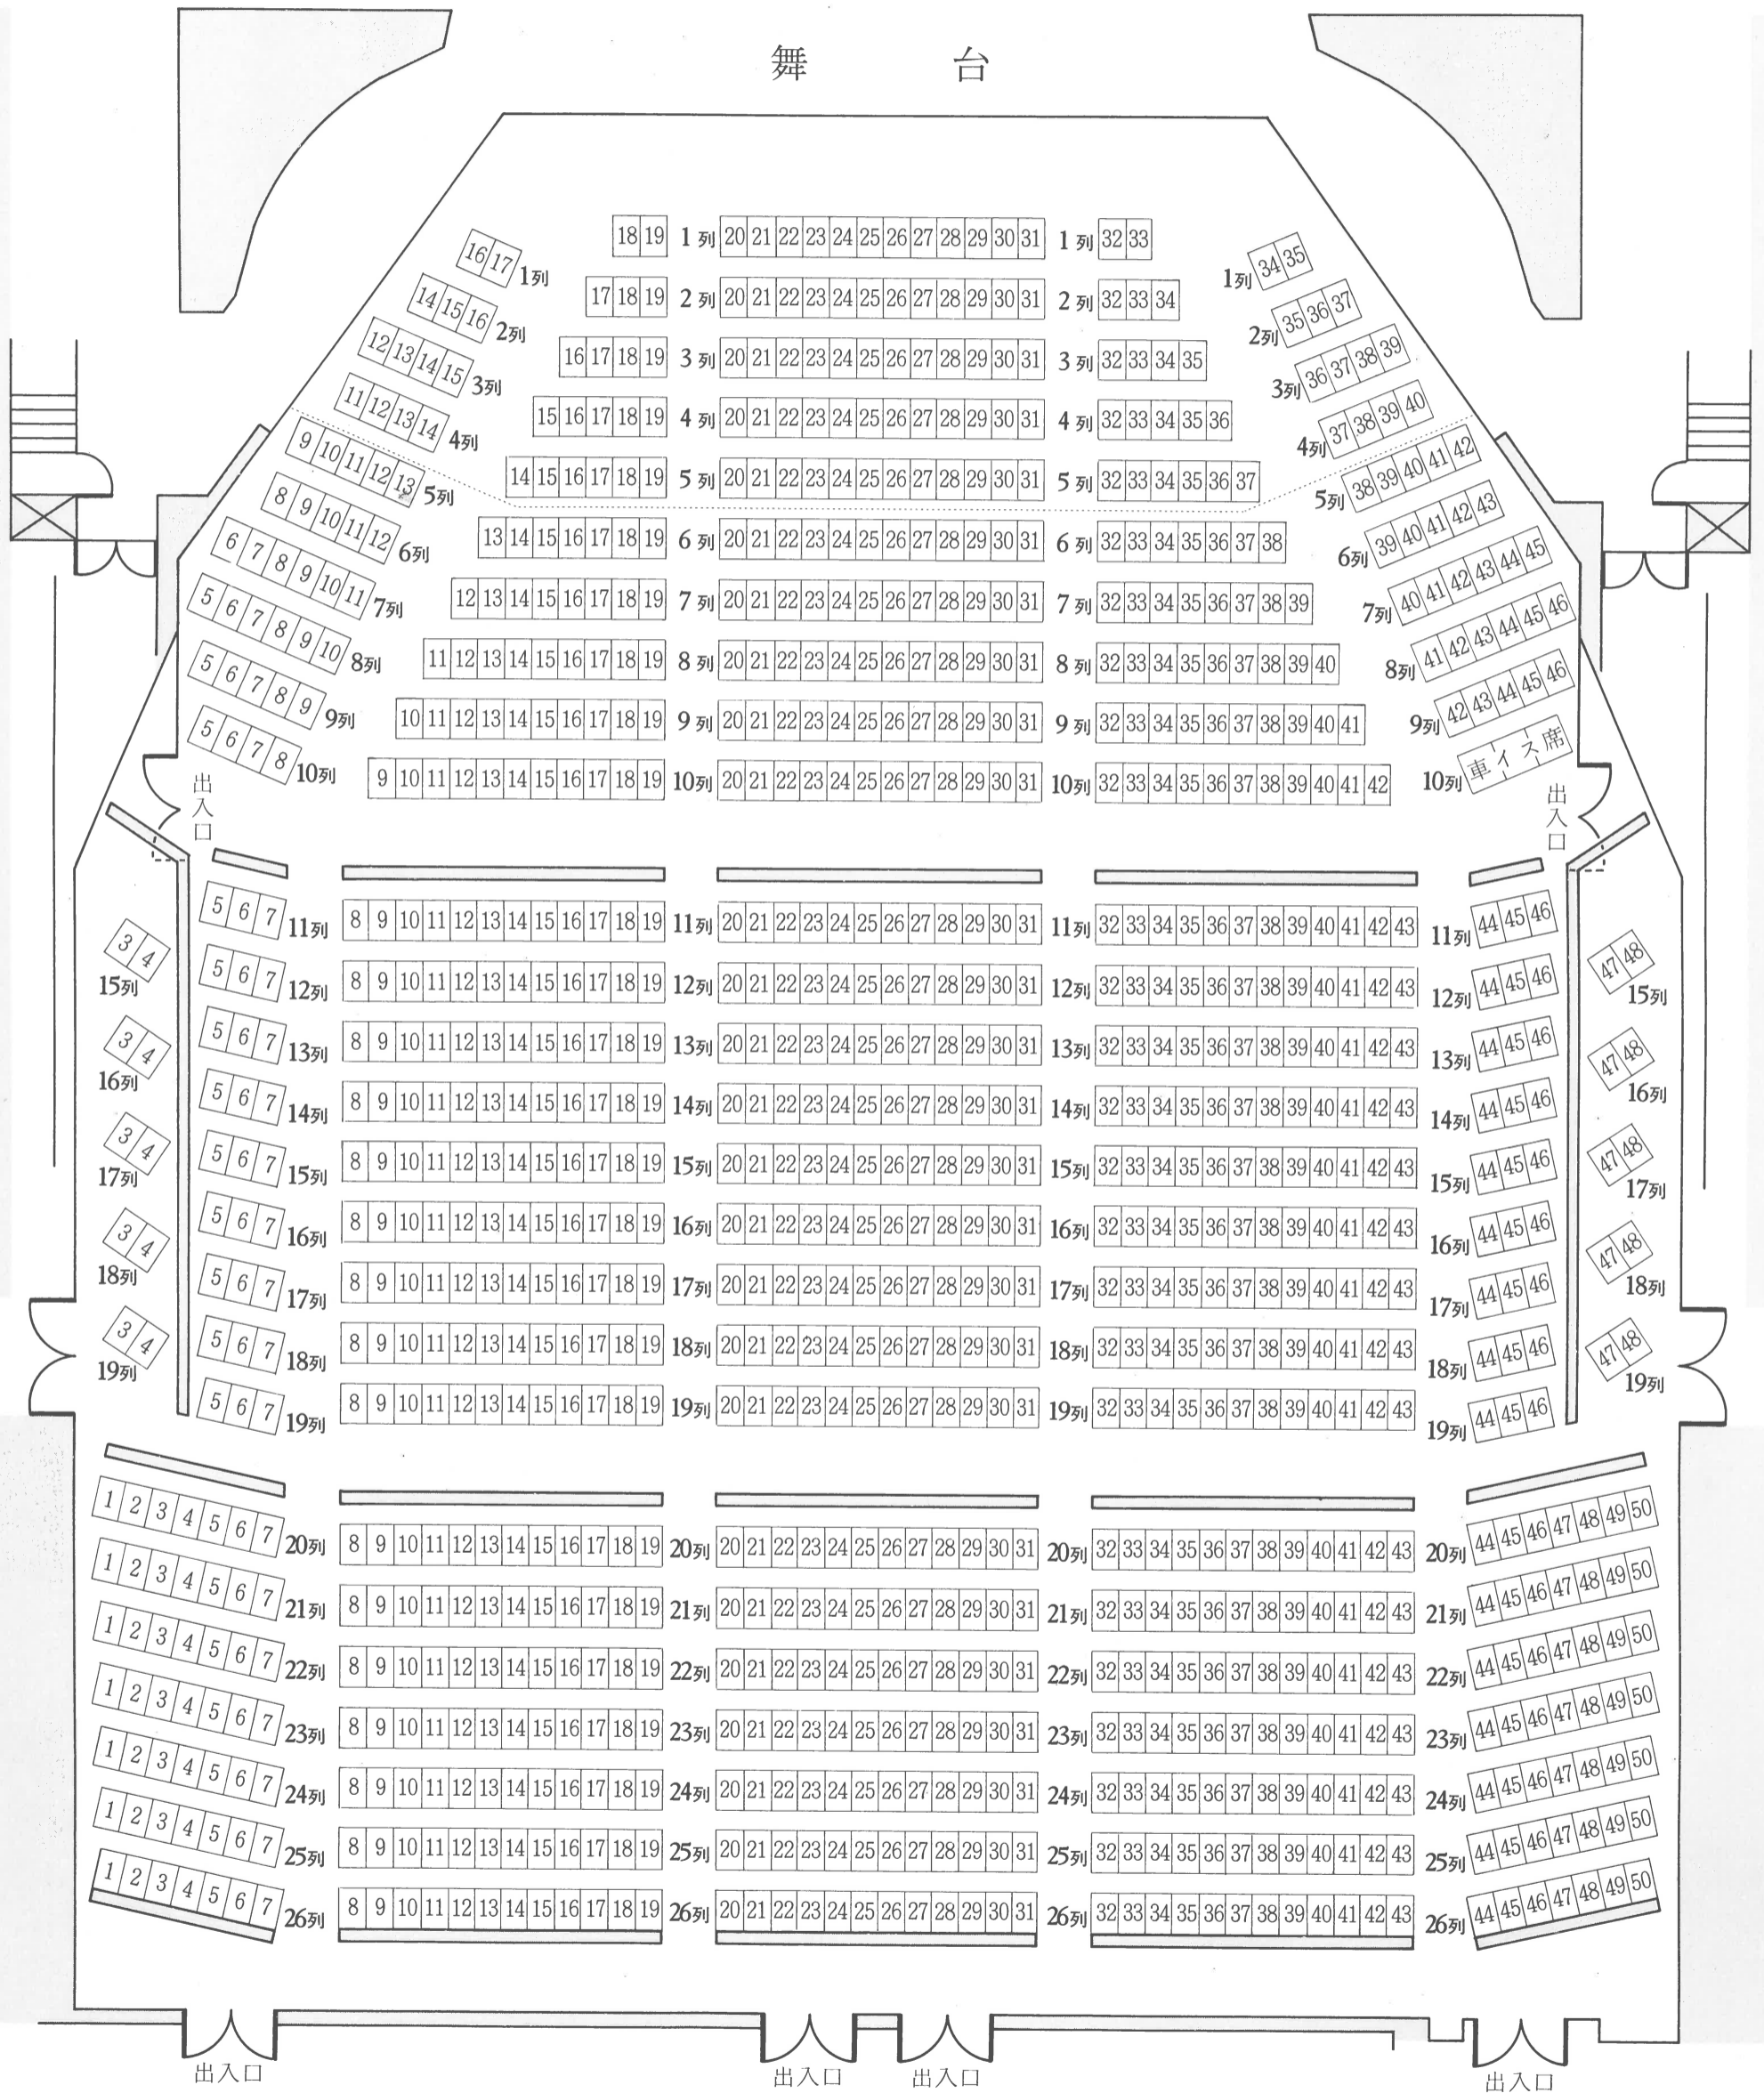

加茂文化会館大ホール座席表

催名

日時 月 日 曜日 開演 時より

舞 台

座席数 1,085席 (固定席 956席 移動席 126席 車イス席 3席)