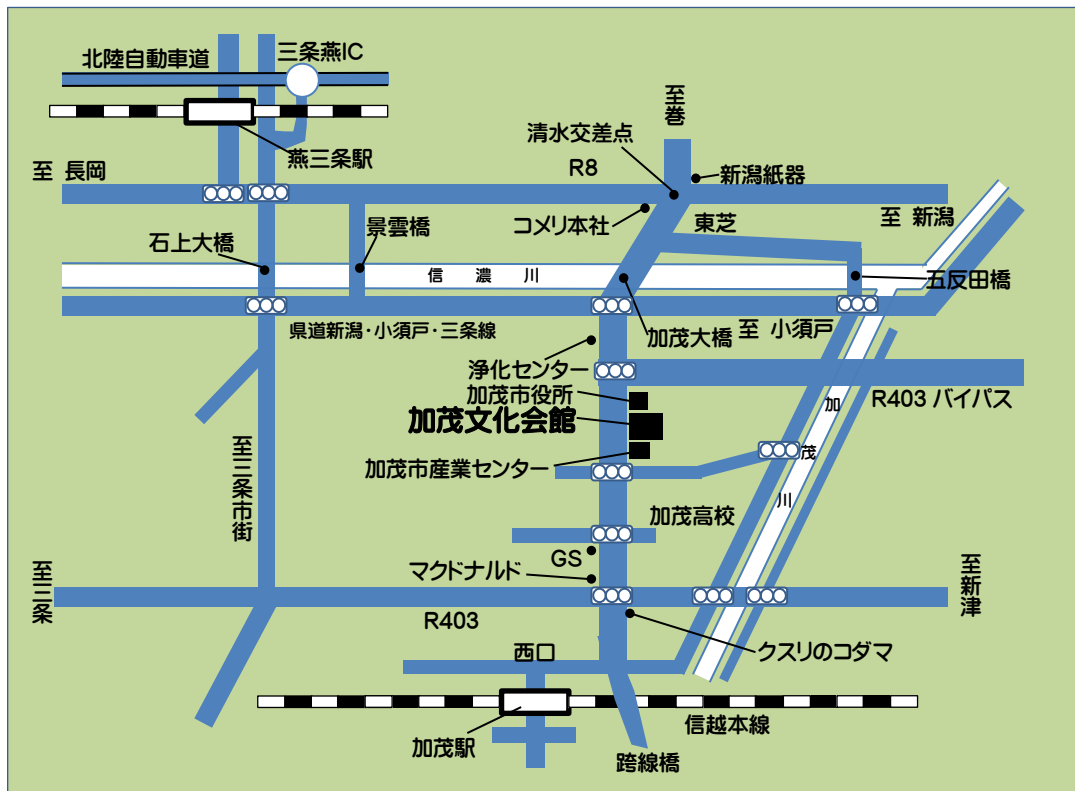

加茂文化会館ご利用の皆様へ

〒959-1313

TEL 0256 (53) 0842

加茂市幸町2丁目3番5号

FAX 0256 (52) 0909

- ・JR 信越線加茂駅西口から徒歩15分

(タクシー乗り場・市営市民バスの停留所は加茂駅東口にあります)

- ・上越新幹線燕三条から車で20分

- ・北陸自動車道三条燕インターから車で20分