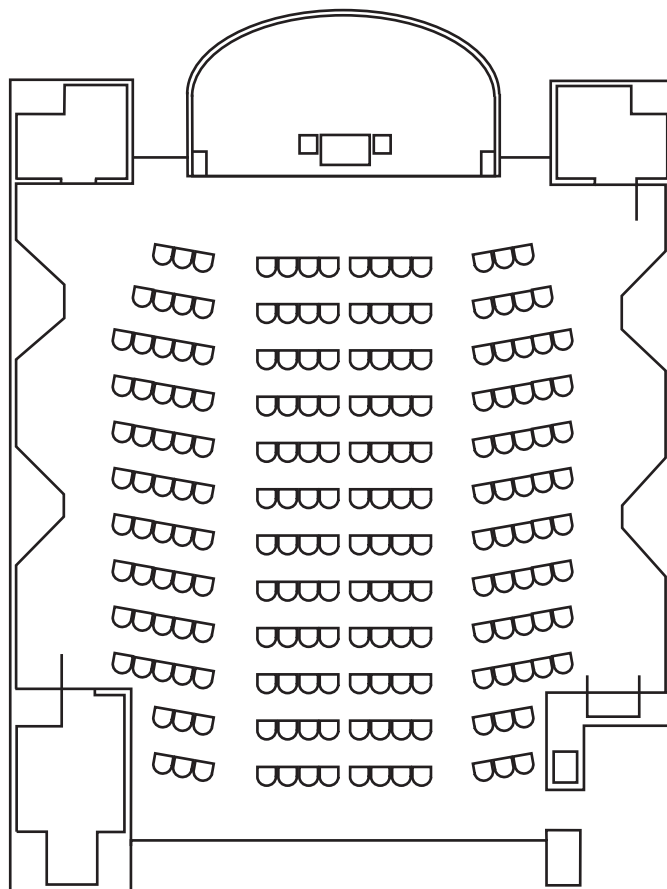

小ホール 広さ 214m² (64坪)

使用例

配置例・・・イス・テーブル席・・・120席

配置例・・・イス・・・204席

展示例・・・壁面54m