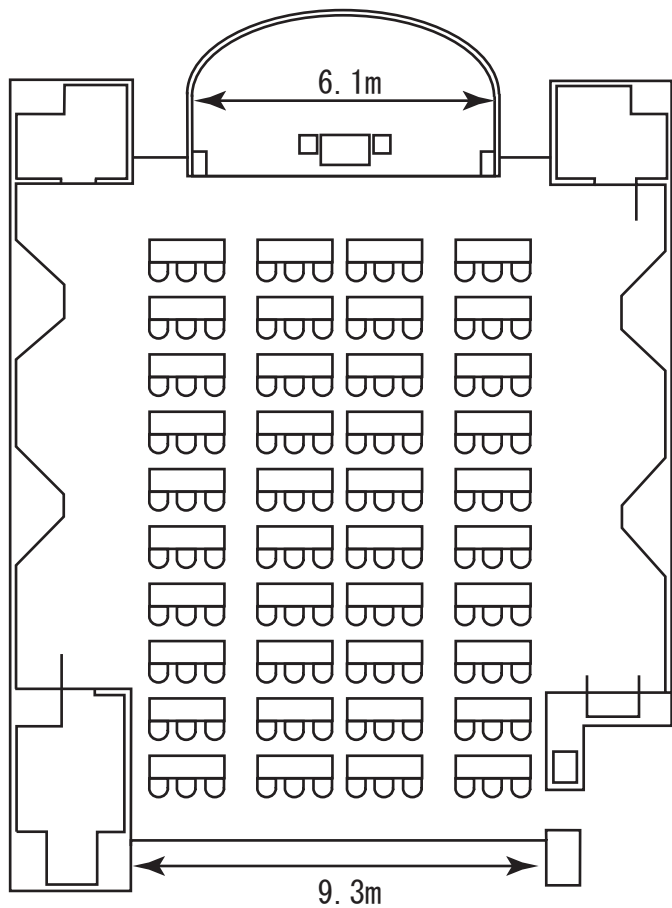

小ホール 広さ 214m² (64坪)

使用例

配置例・・・イス・テーブル席・・・120席

配置例・・・イス・・・204席

展示例・・・壁面54m