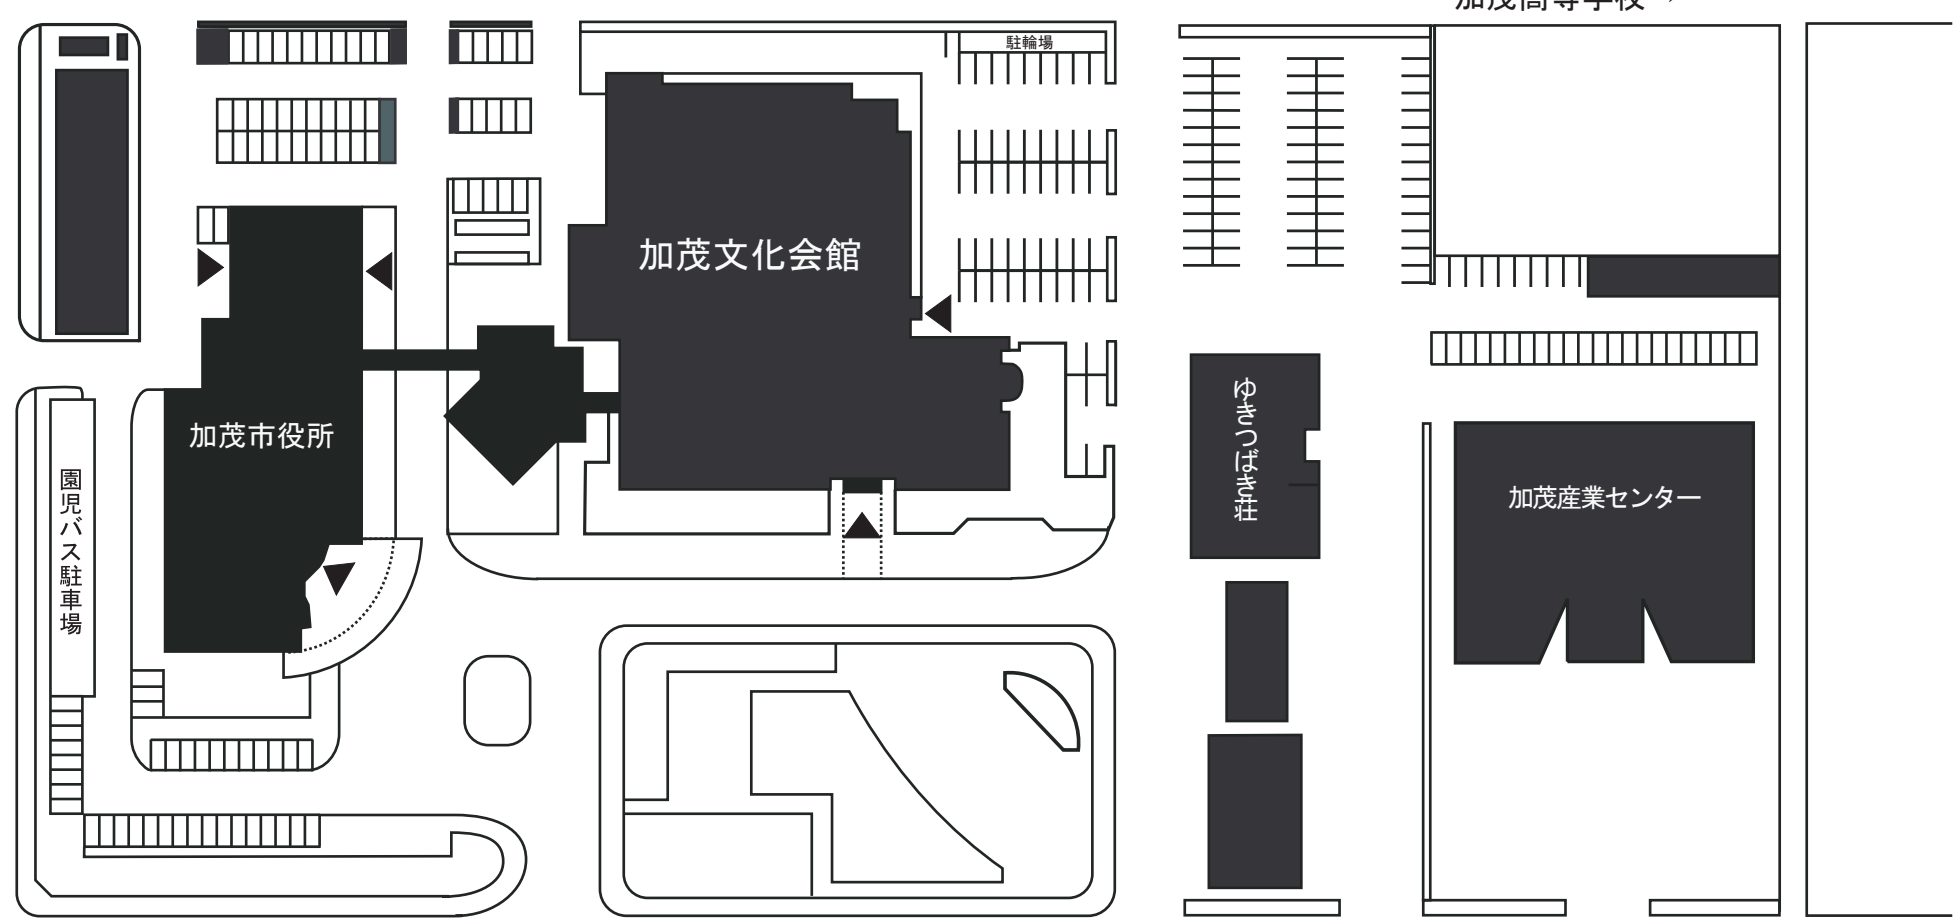

加茂高等学校→

R8・信濃川 ←

県道 長岡 栃尾 巻線

加茂市街・R403→