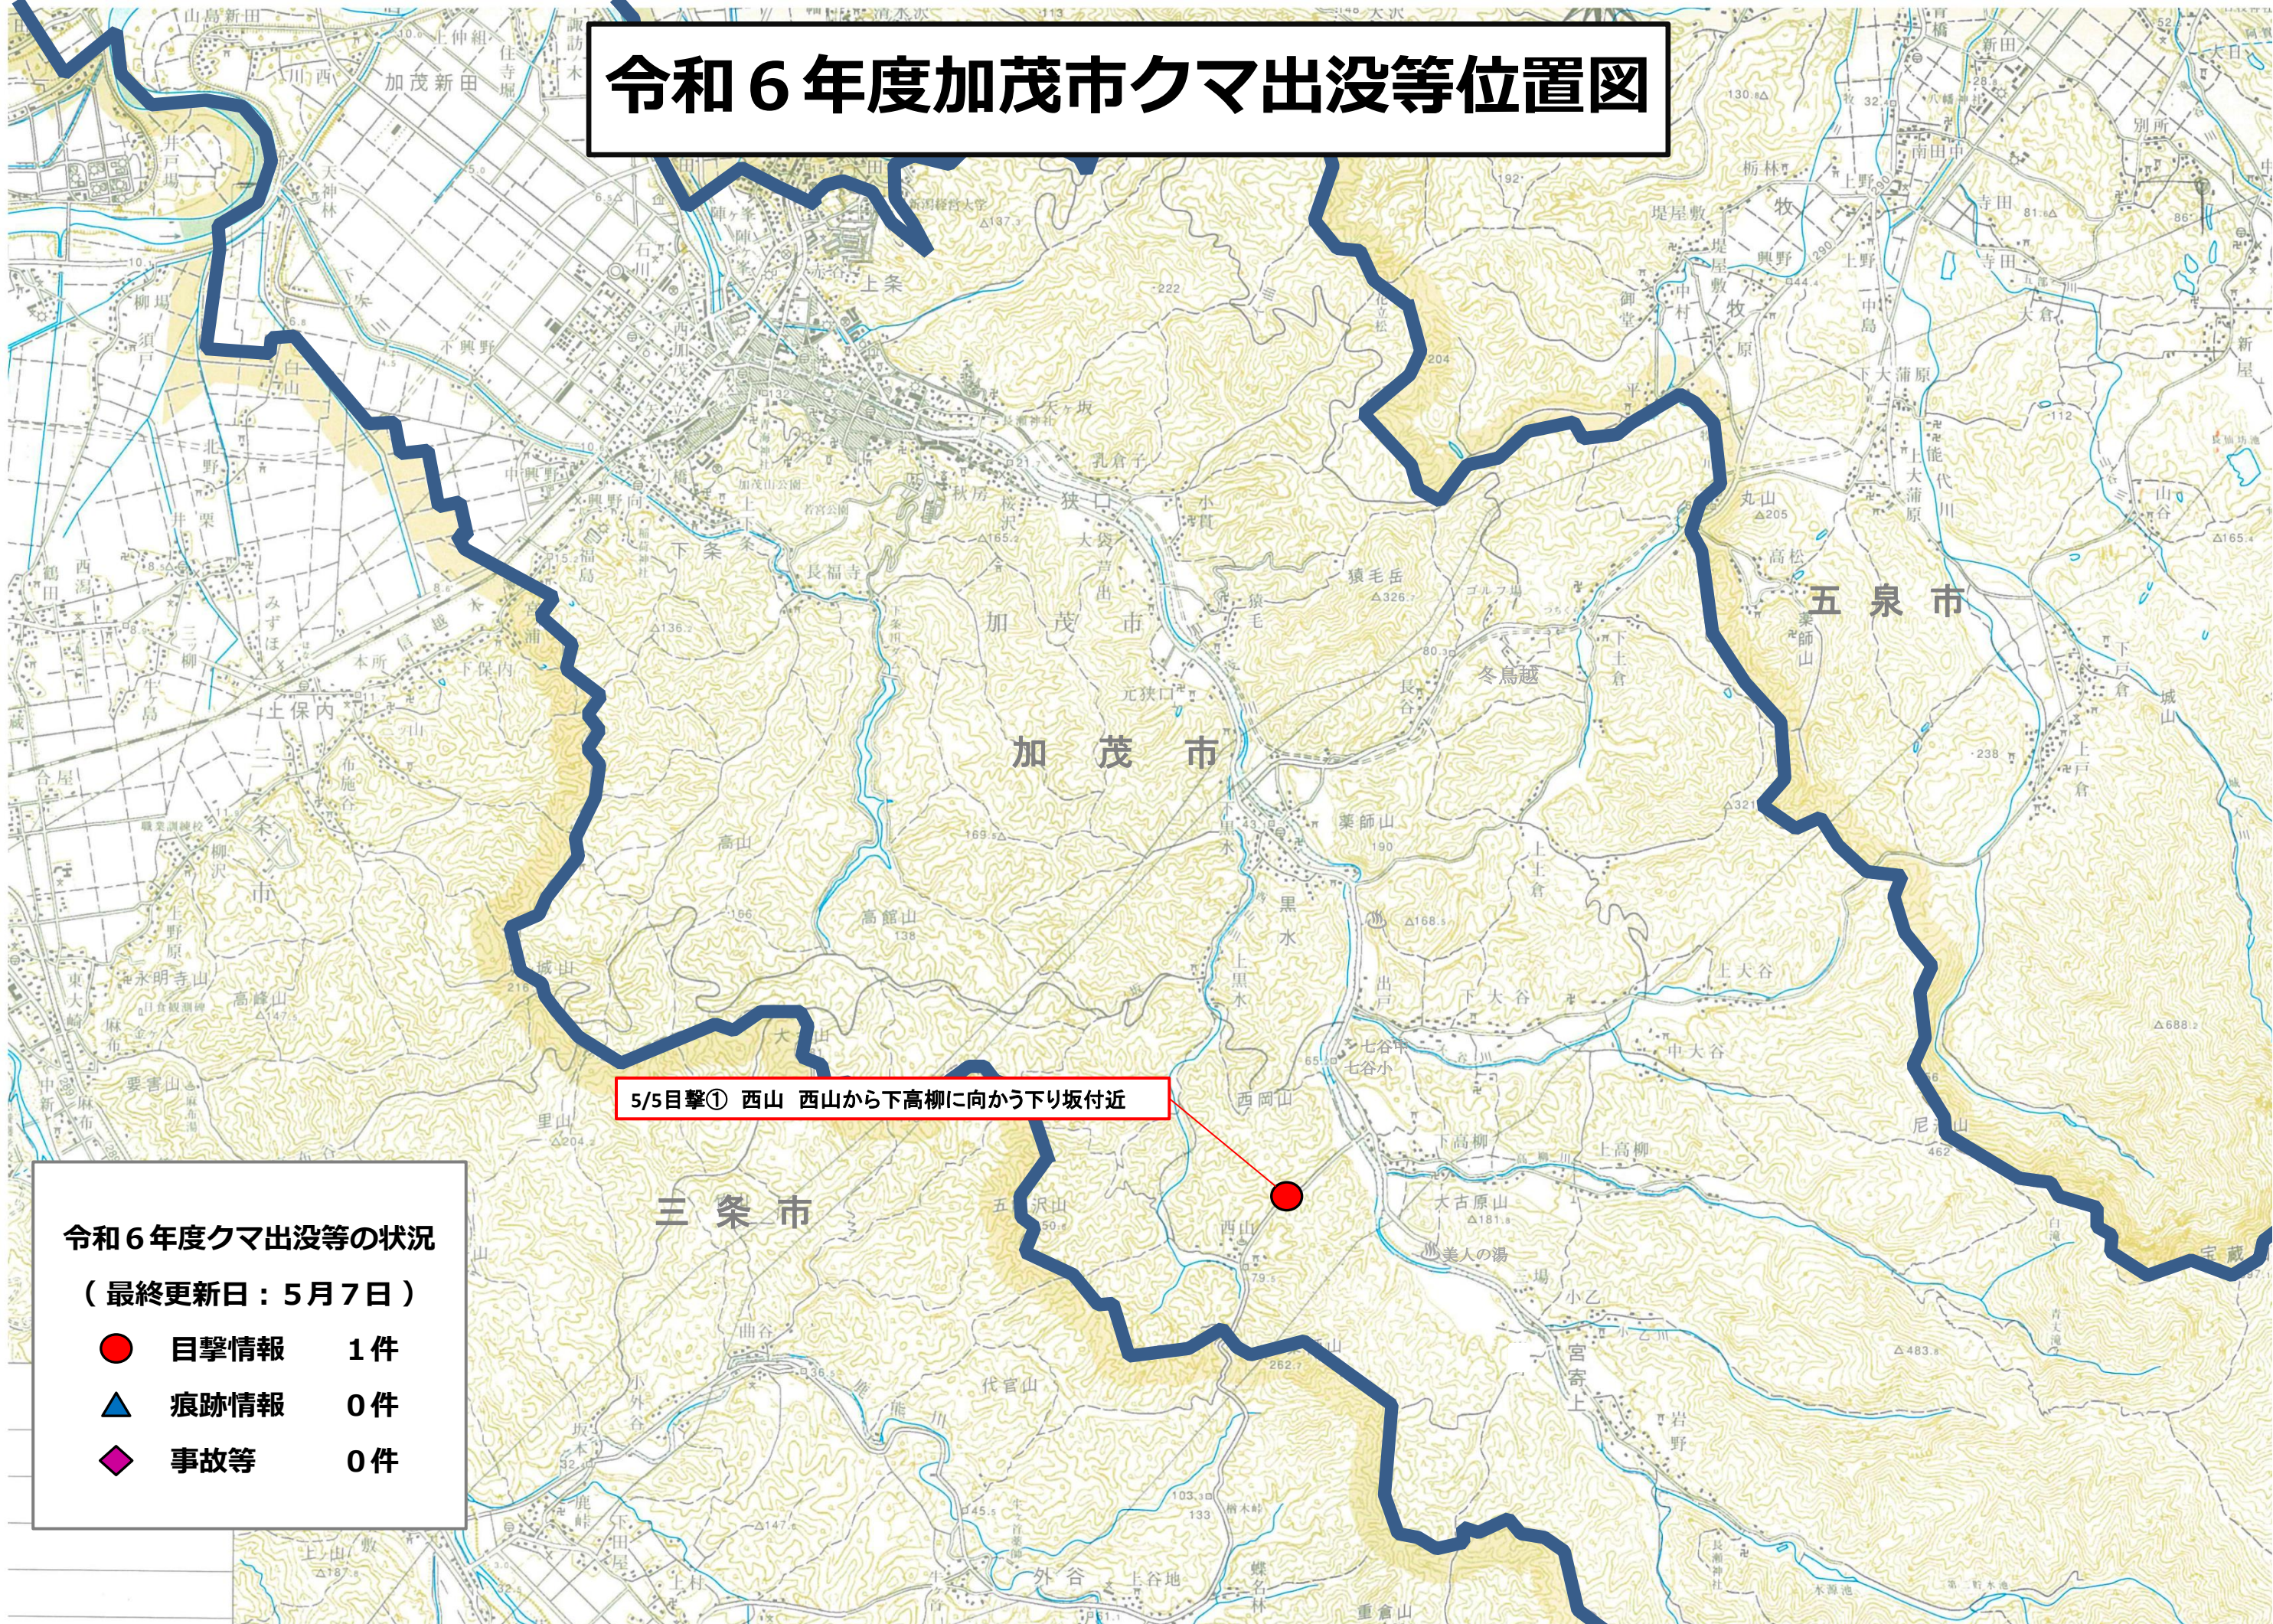

# 令和6年度加茂市クマ出没等位置図

5/5目撃① 西山 西山から下高柳に向かう下り坂付近

**令和6年度クマ出没等の状況**  
(最終更新日: 5月7日)

●	目撃情報	1件
▲	痕跡情報	0件
◆	事故等	0件